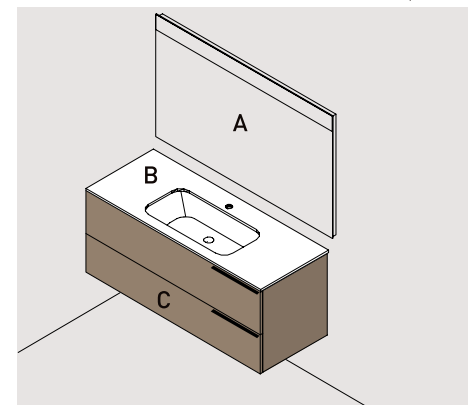

COMPOSIZIONE 120C2 L120 P46,5 cm

REF.	ART. NR.	DIMENSIONS (LxHxP)	FINISHES	
			ECO WOOD P. Code	FENIX / LACCATO P. Code
A	ST3631B	cm 120 x 72 x 4	5.8000	5.8000
B	MA3420	cm 121 x 1,4 x 46,5	12.3000	12.3000
C	MT1923	cm 120 x 48 x 46	14.6250	15.5000
Totale con piano in ceramica			32.7250	33.6000
A	ST3631B	cm 120 x 72 x 4	5.8000	5.8000
B	MA2420	cm 121 x 1,4 x 46,5	9.2500	9.2500
C	MT1923	cm 120 x 48 x 46	14.6250	15.5000
Totale con piano in minerlmarmo			29.6750	30.5500