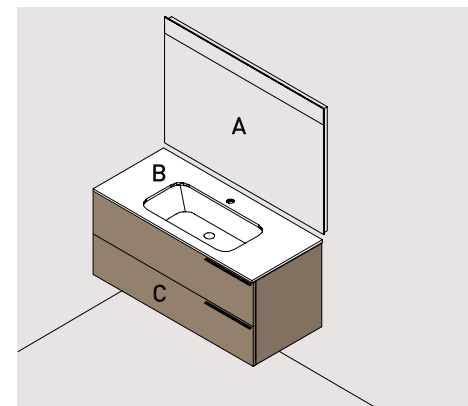

COMPOSIZIONE 105C2 L105 P46,5 cm

REF.	ART. NR.	DIMENSIONS (LxHxP)	FINISHES	
			ECO WOOD P. Code	FENIX / LACCATO P. Code
A	ST3630B	cm 105 x 72 x 4	5.4500	5.4500
B	MA3421	cm 106 x 1,4 x 46,5	9.8250	9.8250
C	MT1922	cm 105 x 48 x 46	13.9750	14.900
Totale con piano in ceramica			29.2500	30.1750