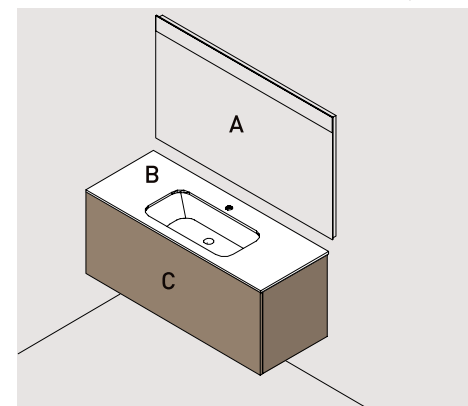

COMPOSIZIONE 120C1 L120 P46,5 cm

REF.	ART. NR.	DIMENSIONS (LxHxP)	FINISHES	
			ECO WOOD P. Code	FENIX / LACCATO P. Code
A	ST3631B	cm 120 x 72 x 4	5.8000	5.8000
B	MA3420	cm 121 x 1,4 x 46,5	12.3000	12.3000
C	MT1914	cm 120 x 48 x 46	10.8750	12.7500
Totale con piano in ceramica			28.9750	30.8500
A	ST3631B	cm 120 x 72 x 4	5.8000	5.8000
B	MA2420	cm 121 x 1,4 x 46,5	9.2500	9.2500
C	MT1914	cm 120 x 48 x 46	10.8750	12.7500
Totale con piano in minerlmarmo			25.9250	27.8000