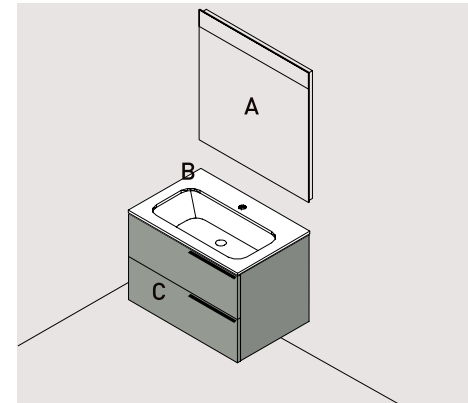

COMPOSIZIONE 70C2 L70 P46,5 cm

REF.	ART. NR.	DIMENSIONS (LxHxP)	FINISHES	
			ECO WOOD P. Code	FENIX / LACCATO P. Code
A	ST3627B	cm 70 x 72 x 4	4.2250	4.2250
B	MA3417	cm 71 x 1,4 x 46,5	6.5750	6.5750
C	MT1920	cm 70 x 48 x 46	11.9500	13.0500
Totale con piano in ceramica			22.7500	23.8500
A	ST3627B	cm 70 x 72 x 4	4.2250	4.2250
B	MA2425	cm 70,5 x 1,4 x 46,5	6.4000	6.4000
C	MT1920	cm 70 x 48 x 46	11.9500	13.0500
Totale con piano in minerlmarmo			22.5750	23.6750