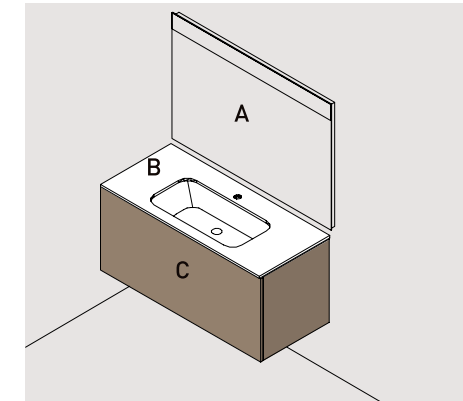

COMPOSIZIONE 105C1 L105 P46,5 cm

REF.	ART. NR.	DIMENSIONS (LxHxP)	FINISHES	
			ECO WOOD P. Code	FENIX / LACCATO P. Code
A	ST3630B	cm 105 x 72 x 4	5.4500	5.4500
B	MA3421	cm 106 x 1,4 x 46,5	9.8250	9.8250
C	MT1913	cm 105 x 48 x 46	10.3750	11.8500
Totale con piano in ceramica			25.6500	27.1250