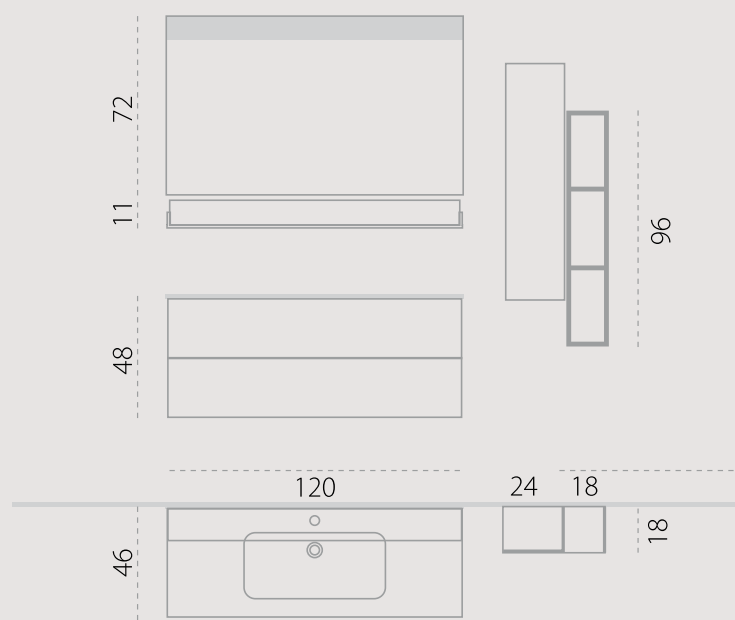

MATERIA

COMPOSIZIONE 01

Base Lavabo: F01 - FENIX Bianco Kos
Piano Lavabo: Ceramica Bianca
Mensola: 02 - Laccato Bianco Opaco
Pensili: E05 - Grigio segato

Basin Unit: F01 - FENIX Kos White
Countertop: White Ceramic
Shelf: 02 - Laquered Matt White
Wall unit: E05 - Grigio segato

El. sous vasque: F01 - FENIX Blanc Kos
Plan vasque: Ceramique Blanche
Etagère: 02 - Laqué Blanc Mat
Armoire: E05 - Grigio segato

Unterschranke: F01 - FENIX Kos Weiß
Becken: Weiße Keramik
Regal: 02 - Matt Weiß
Wandschranke: E05 - Grigio segato