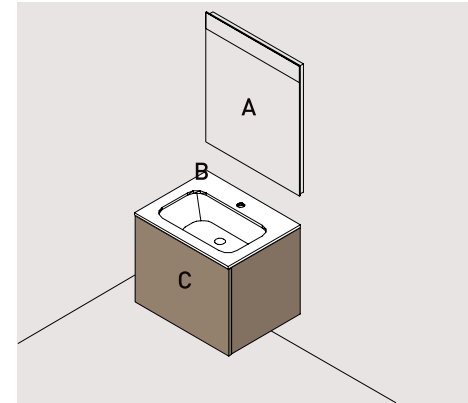

COMPOSIZIONE 60C1 L60 P46,5 cm

REF.	ART. NR.	DIMENSIONS (LxHxP)	FINISHES	
			ECO WOOD P. Code	FENIX / LACCATO P. Code
A	ST3628B	cm 60 x 72 x 4	4.1250	4.1250
B	MA3418	cm 61 x 1,4 x 46,5	6.1500	6.1500
C	MT1910	cm 60 x 48 x 46	8.4500	9.5250
Totale con piano in ceramica			18.7250	19.8000
A	ST3628B	cm 60 x 72 x 4	4.1250	4.1250
B	MA2418	cm 60,5 x 1,4 x 46,5	5.8750	5.8750
C	MT1910	cm 60 x 48 x 46	8.4500	9.5250
Totale con piano in minerlmarmo			18.4500	19.5250