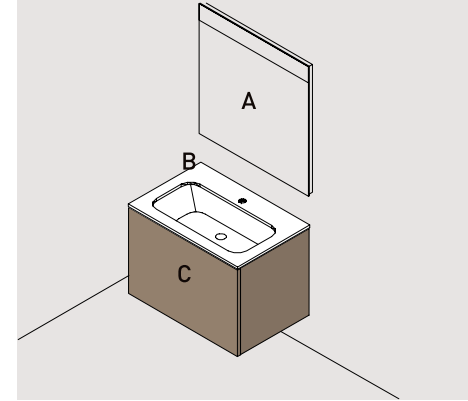

COMPOSIZIONE 70C1 L70 P46,5 cm

REF.	ART. NR.	DIMENSIONS (LxHxP)	FINISHES	
			ECO WOOD P. Code	FENIX / LACCATO P. Code
A	ST3627B	cm 70 x 72 x 4	4.2250	4.2250
B	MA3417	cm 71 x 1,4 x 46,5	6.5750	6.5750
C	MT1911	cm 70 x 48 x 46	9.3750	10.3000
Totale con piano in ceramica			20.1750	21.1000
A	ST3627B	cm 70 x 72 x 4	4.2250	4.2250
B	MA2425	cm 70,5 x 1,4 x 46,5	6.4000	6.4000
C	MT1911	cm 70 x 48 x 46	9.3750	10.3000
Totale con piano in minerlmarmo			20.0000	20.9250