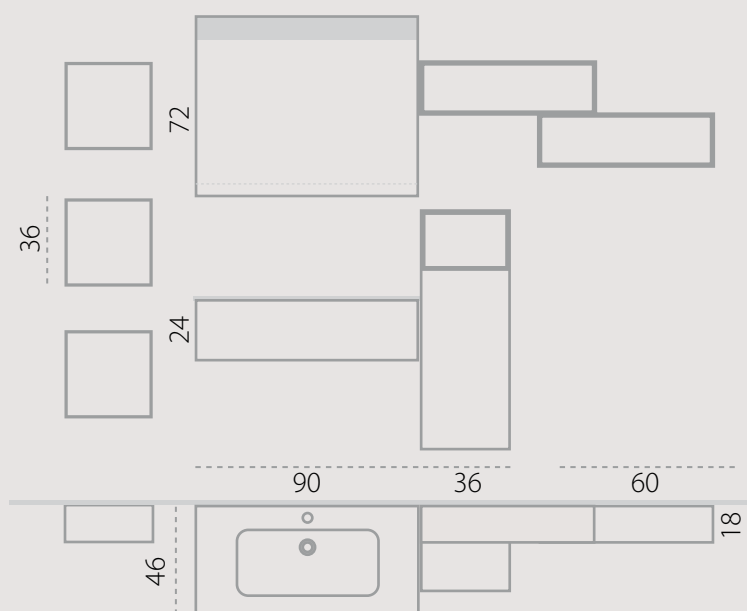

MATERIA

COMPOSIZIONE 04