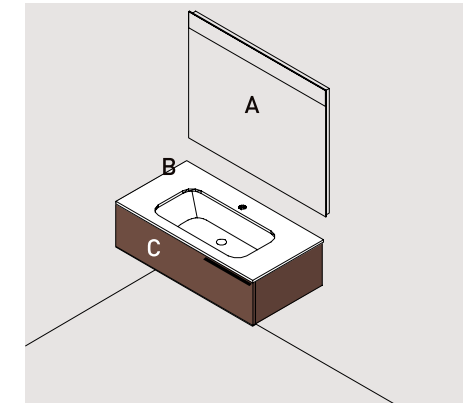

COMPOSIZIONE 90C3 L90 P46,5 cm

REF.	ART. NR.	DIMENSIONS (LxHxP)	FINISHES	
			ECO WOOD P. Code	FENIX / LACCATO P. Code
A	ST3629B	cm 90 x 72 x 4	4.9500	4.9500
B	MA3419	cm 91 x 1,4 x 46,5	8.4250	8.4250
C	MT1902	cm 90 x 24 x 46	8.6000	9.4750
Totale con piano in ceramica			21,9750	22.8500
A	ST3629B	cm 90 x 72 x 4	4.9500	4.9500
B	MA2419	cm 90,5 x 1,4 x 46,5	7.1000	7.1000
C	MT1902	cm 90 x 24 x 46	8.6000	9.4750
Totale con piano in minerlmarmo			20.6500	21.5250