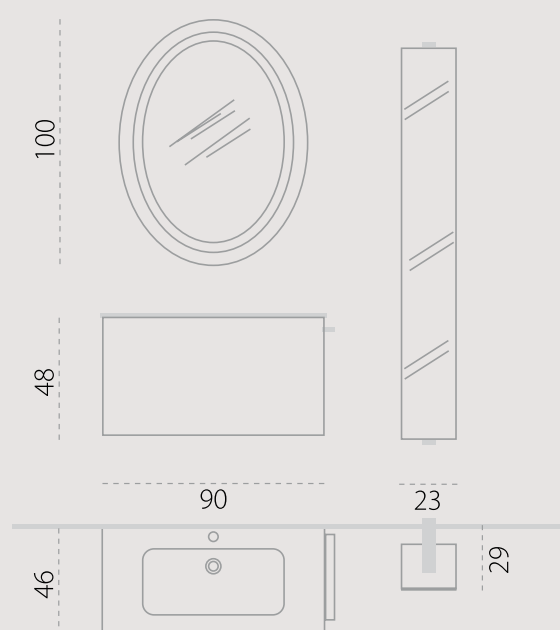

MATERIA

COMPOSIZIONE 02