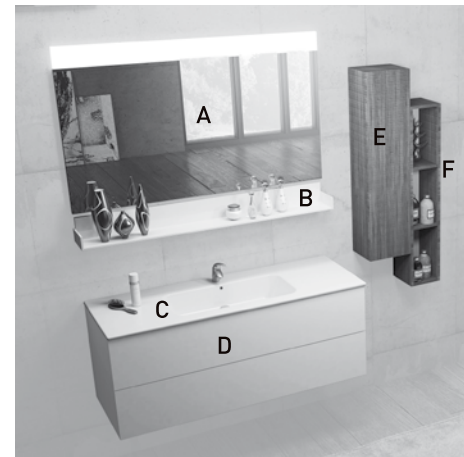

MATERIA

COMPOSIZIONI DEL CATALOGO FOTOGRAFICO CON LAVABO IN CERAMICA

COMPOSITIONS FROM THE CATALOGUE WITH CERAMIC BASIN / COMPOSITIONS DU CATALOGUE PHOTO AVEC VASQUE EN CÉRAMIQUE / AUFBAU VOM KATALOG MIT KERAMISCHEM BECKEN

COMPOSIZIONE 01

REF.	ART. NR.	DIMENSIONS (LxHxP)	FINISHES	
			ECO WOOD P. Code	FENIX / LACCATO P. Code
A	ST3631B	cm 120 x 72 x 4	5.8000	5.8000
B	ST 1216	cm 120 x 11 x 15	3.2250	3.2250
C	MA3420	cm 121 x 1,4 x 46,5	12.3000	12.3000
D	MT1923	cm 120 x 48 x 46	14.6250	15.5000
E	MT1941	cm 24 x 96 x 20	6.7000	7.4500
F	ST1205	cm 18 x 96 x 18	5.9250	6.4250
		cm 120L x 46,5P	48.5750	50.7000