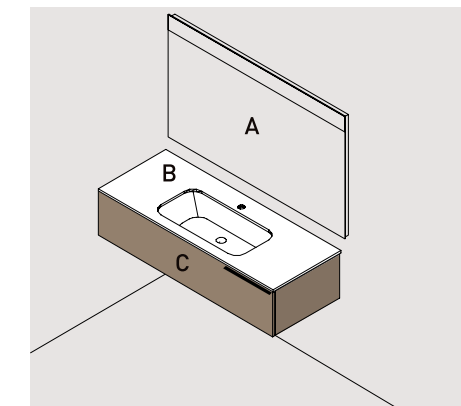

COMPOSIZIONE 120C3 L120 P46,5 cm

REF.	ART. NR.	DIMENSIONS (LxHxP)	FINISHES	
			ECO WOOD P. Code	FENIX / LACCATO P. Code
A	ST3631B	cm 120 x 72 x 4	5.8000	5.8000
B	MA3420	cm 121 x 1,4 x 46,5	12.3000	12.3000
C	MT1904	cm 120 x 48 x 46	9.6500	10.4750
Totale con piano in ceramica			27.7500	28.5750
A	ST3631B	cm 120 x 72 x 4	5.8000	5.8000
B	MA2420	cm 121 x 1,4 x 46,5	9.2500	9.2500
C	MT1904	cm 120 x 48 x 46	9.6500	10.4750
Totale con piano in minerlmarmo			24.7000	25.5250