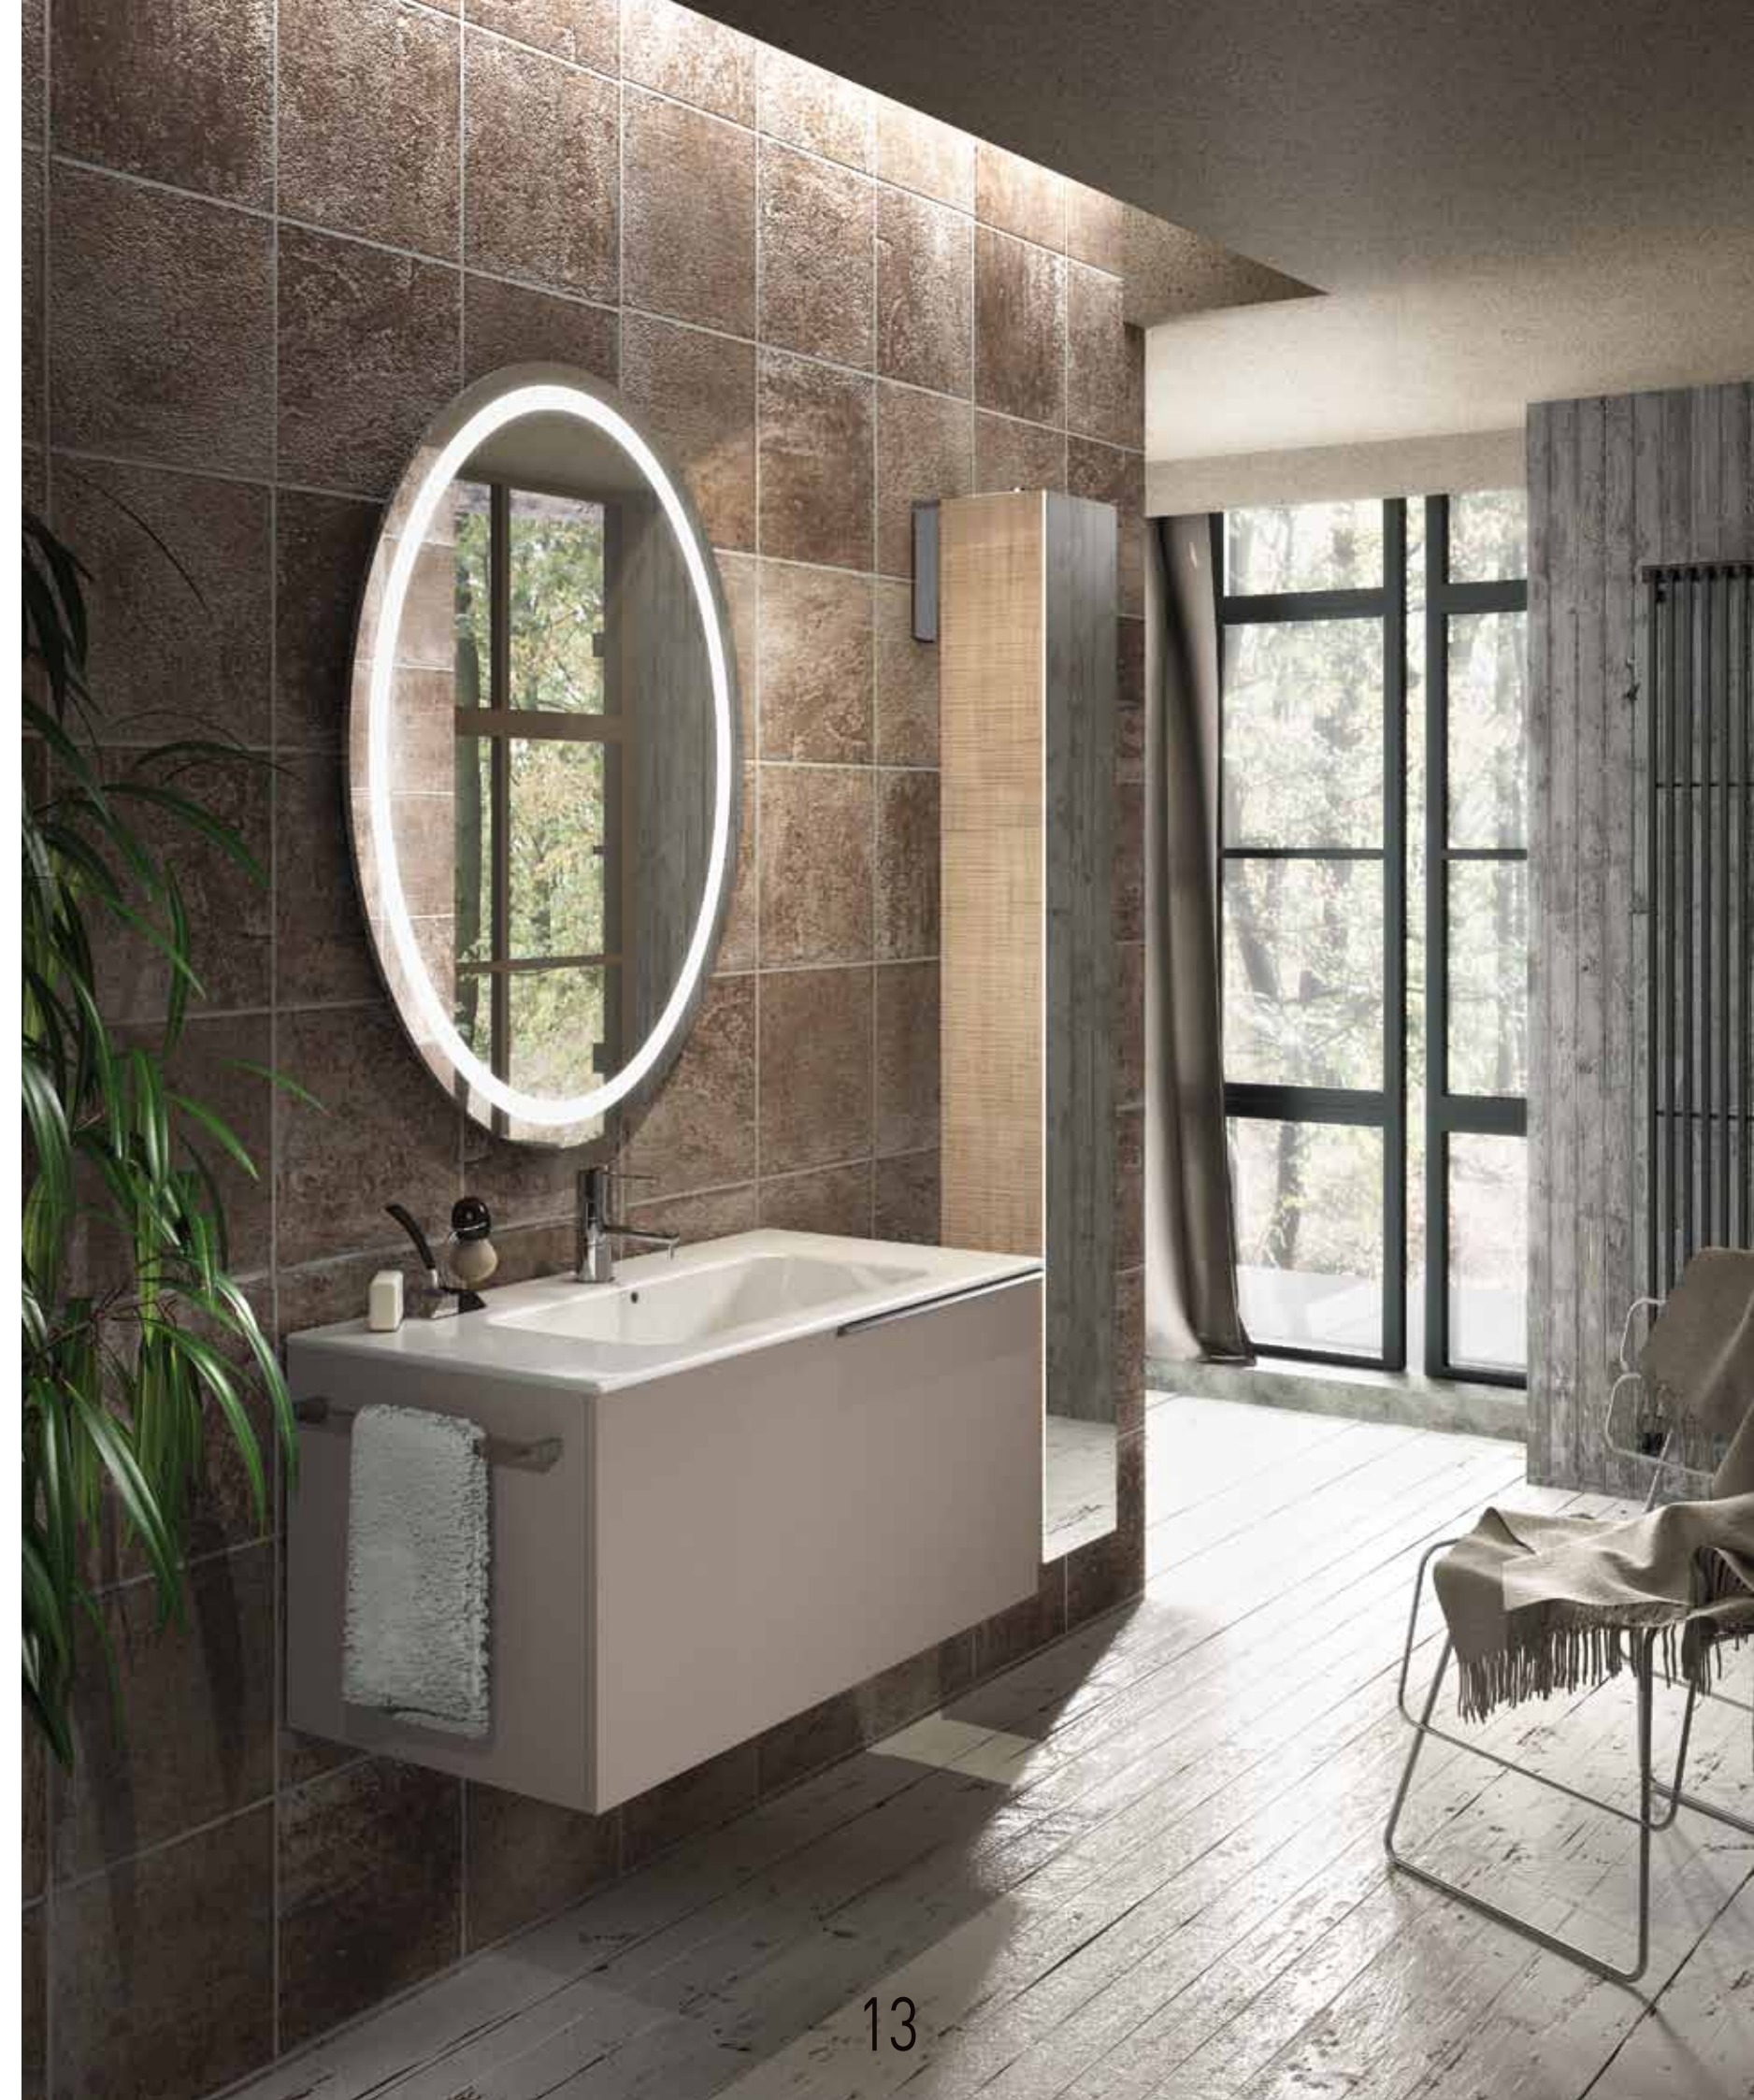

Flessibilità e creatività per un programma modulare che unisce la disponibilità di elementi in varie dimensioni e la possibilità di combinarsi per materiali e finiture con diversi programmi. Come ad esempio l'originale colonna girevole TWIST nella finitura ecolegno Rovere ed il grande specchio ovale con illuminazione LED integrata.

Flexibility and creativity for a modulate project which joins availability of elements in different dimensions and the possibility of combine them each other for materials and finishings with different programs. For exemple the original wall cabinet TWIST in eco-wood Rovere and the big oval mirror with integrated LED lighting system.

Fléxibilité et créativité pour un programme modulaire qui réunit la disponibilité d'éléments de différents dimensions avec la possibilité de les combiner entre eux pour matériaux et finitions avec différent programmes. Par exemple l'originale colonne TWIST en eco-bois Rovere et le grand miroir oval avec système d'éclairage LED intégré.

Biigsamkeit und Kreativität für ein abstimmen Projekt, das sich Verfügbarkeit von Elementen in verschiedenen Dimensionen und der Möglichkeit dessen anschließt, verbinden sie einander für Materialien und Vollenden mit verschiedenen Programmen. Für exemple TWIST das ursprüngliche Wand-Kabinett in Eco-Holz Rovere und dem großen ovalen Spiegel mit einheitlichem LED Beleuchtungs.