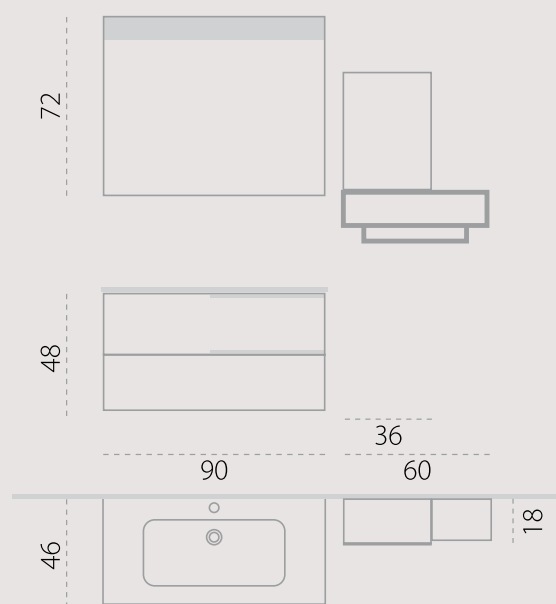

MATERIA

COMPOSIZIONE 03

Base Lavabo: E07 - Rovere segato
Piano Lavabo: Ceramica Bianca
Pensile: E07 - Rovere segato
Contenitore: 32 - Laccato tortora opaco

Basin Unit: E07 - Rovere segato
Countertop: White Ceramic
Wall cabinet: E07 - Rovere segato
Open wall unit: 32 - Laquered tortora opaco

El. sous vasque: E07 - Rovere segato
Plan vasque: Ceramique Blanche
Armoire: E07 - Rovere segato
Niche: 32 - Laqué tortora opaco

Unterschranke: E07 - Rovere segato
Becken: Weiße Keramik
Hohschranke: E07 - Rovere segato
Wandschranke: 32 - Tortora opaco