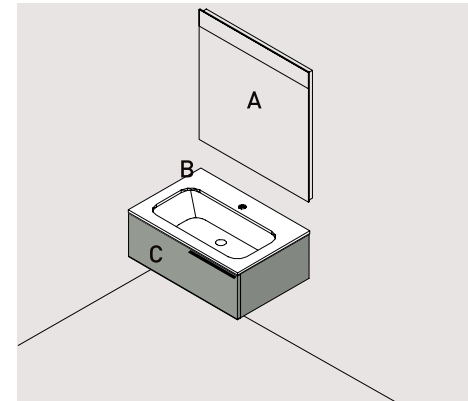

COMPOSIZIONE 70C3 L70 P46,5 cm

REF.	ART. NR.	DIMENSIONS (LxHxP)	FINISHES	
			ECO WOOD P. Code	FENIX / LACCATO P. Code
A	ST3627B	cm 70 x 72 x 4	4.2250	4.2250
B	MA3417	cm 71 x 1,4 x 46,5	6.5750	6.5750
C	MT1901	cm 70 x 24 x 46	7.7500	8.7000
Totale con piano in ceramica			18.5500	19.5000
A	ST3627B	cm 70 x 72 x 4	4.2250	4.2250
B	MA2425	cm 70,5 x 1,4 x 46,5	6.4000	6.4000
C	MT1901	cm 70 x 24 x 46	7.7500	8.7000
Totale con piano in minerlmarmo			18.3750	19.3250