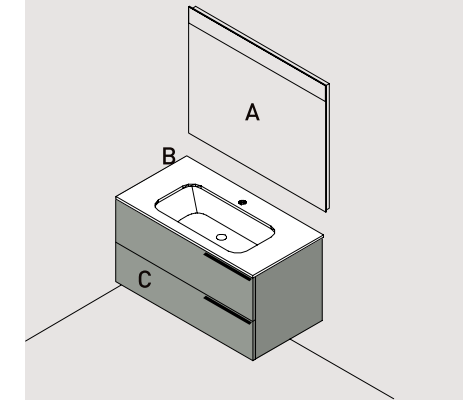

COMPOSIZIONE 90C2 L90 P46,5 cm

REF.	ART. NR.	DIMENSIONS (LxHxP)	FINISHES	
			ECO WOOD P. Code	FENIX / LACCATO P. Code
A	ST3629B	cm 90 x 72 x 4	4.9500	4.9500
B	MA3419	cm 91 x 1,4 x 46,5	8.4250	8.4250
C	MT1921	cm 90 x 48 x 46	13.3000	14.1000
Totale con piano in ceramica			26,6750	24.4750
A	ST3629B	cm 90 x 72 x 4	4.9500	4.9500
B	MA2419	cm 90,5 x 1,4 x 46,5	7.1000	7.1000
C	MT1921	cm 90 x 48 x 46	13.3000	14.1000
Totale con piano in minerlmarmo			23.3500	26.1500