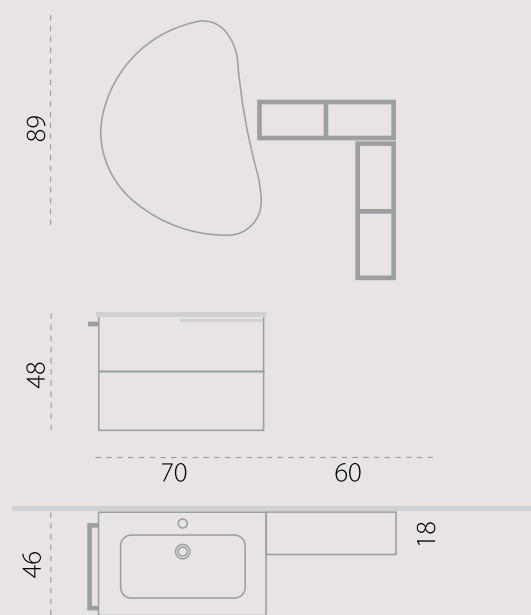

MATERIA

COMPOSIZIONE 06