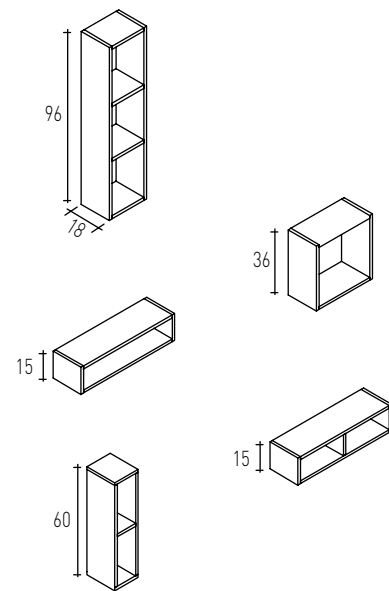

ELEMENTI A GIORNO

ART. NR.	DIMENSIONS (LxHxP)	FINISHES	
		ECO WOOD P. Code	FENIX / LACCATO P. Code
ST1205	cm 24 x 96 x 18	5.9250	6.4250
ST1204	cm 36 x 36 x 18	-	4.6250
ST1201	cm 60 x 15 x 18	-	3.6250
ST1202	cm 60 x 15 x 18	-	4.3250
ST1203	cm 16 x 60 x 18	-	4.3250

MATERIA

ELEMENTI / ELEMENTS / ELÉMENTS / ELEMENTS

COLONNA

ART. NR.	DIMENSIONS (LxHxP)	FINISHES	
		ECO WOOD P. Code	FENIX / LACCATO P. Code
ST1206	cm 24 x 144 x 18	9.7250	10.5500