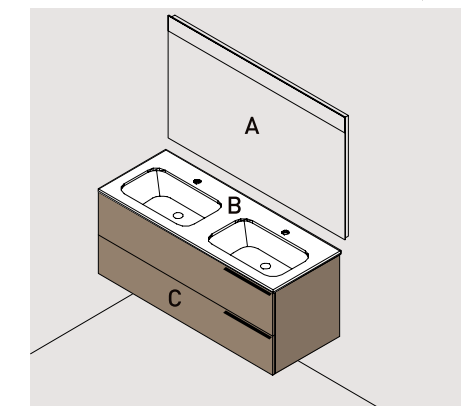

COMPOSIZIONE 120C5 L120 P46,5 cm

REF.	ART. NR.	DIMENSIONS (LxHxP)	FINISHES	
			ECO WOOD P. Code	FENIX / LACCATO P. Code
A	ST3631B	cm 120 x 72 x 4	5.8000	5.8000
B	MA3422	cm 121 x 1,4 x 46,5	13.7000	13.7000
C	MT1924	cm 120 x 48 x 46	15.5000	16.3750
Totale con piano in ceramica			35.0000	35.8750