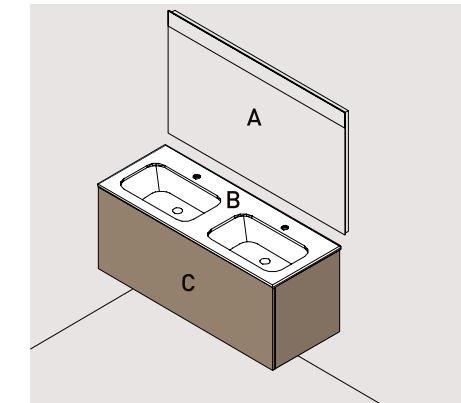

COMPOSIZIONE 120C4 L120 P46,5 cm

REF.	ART. NR.	DIMENSIONS (LxHxP)	FINISHES	
			ECO WOOD P. Code	FENIX / LACCATO P. Code
A	ST3631B	cm 120 x 72 x 4	5.8000	5.8000
B	MA3422	cm 121 x 1,4 x 46,5	13.7000	13.7000
C	MT1914	cm 120 x 48 x 46	10.8750	12.7500
Totale con piano in ceramica			30.3750	32.2500