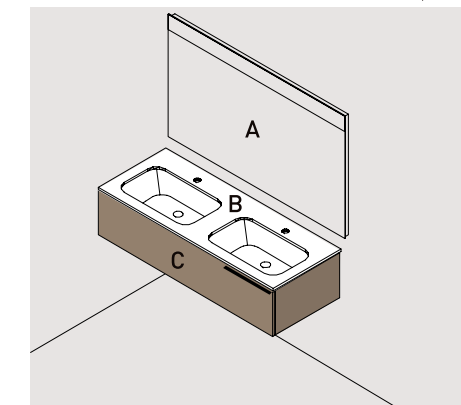

COMPOSIZIONE 120C6 L120 P46,5 cm

REF.	ART. NR.	DIMENSIONS (LxHxP)	FINISHES	
			ECO WOOD P. Code	FENIX / LACCATO P. Code
A	ST3631B	cm 120 x 72 x 4	5.8000	5.8000
B	MA3422	cm 121 x 1,4 x 46,5	13.7000	13.7000
C	MT1905	cm 120 x 48 x 46	10.4000	11.2250
Totale con piano in ceramica			29.9000	30.7250