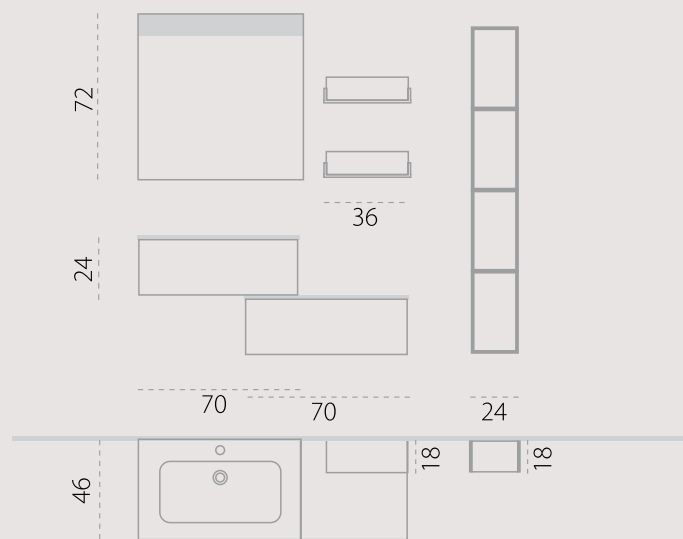

MATERIA

COMPOSIZIONE 05

- Base Lavabo : E05 - Ecolegno Grigio segato
- Piano Lavabo: Mineralmarmo bianco
- Colonna: E05 - Ecolegno Grigio segato
- Mensole: 02 - Laccato bianco opaco con schienale Grigio Segato

- Basin Unit: E05 - Ecowood Grigio segato
- Countertop: White mineral marble
- Tall unit: E05 - Ecowood Grigio segato
- Shelves: 02 - Laquered Matt White with back insert Grigio Segato

- El. sous vasque: E05 - Ecolegno Grigio segato
- Plan vasque: Marbre de résine blanc
- Colonne: E05 - Ecolegno Grigio segato
- Etagères: 02 - Laqué Blanc Mat avec dos Grigio Segato

- Unterschrank: E05 - Ecowood Grigio segato
- Waschtisch: Weißer Mineralmarmor
- Hohschrank: E05 - Ecowood Grigio segato
- Regale: 02 - Mat Weiß mit Zurückkeinsatz Grigio Segato