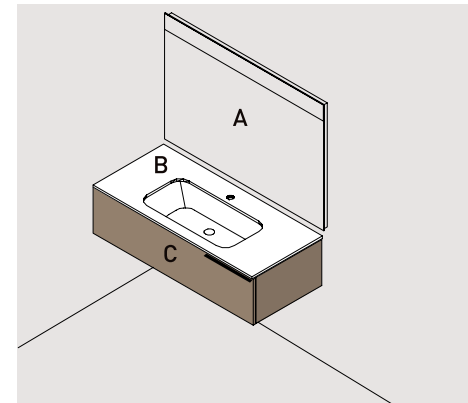

COMPOSIZIONE 105C3 L105 P46,5 cm

REF.	ART. NR.	DIMENSIONS (LxHxP)	FINISHES	
			ECO WOOD P. Code	FENIX / LACCATO P. Code
A	ST3630B	cm 105 x 72 x 4	5.4500	5.4500
B	MA3421	cm 106 x 1,4 x 46,5	9.8250	9.8250
C	MT1903	cm 105 x 24 x 46	9.1250	9.9500
Totale con piano in ceramica			24.400	25.2250