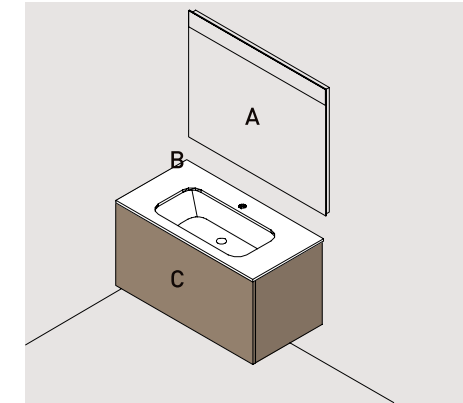

COMPOSIZIONE 90C1 L90 P46,5 cm

REF.	ART. NR.	DIMENSIONS (LxHxP)	FINISHES	
			ECO WOOD P. Code	FENIX / LACCATO P. Code
A	ST3629B	cm 90 x 72 x 4	4.9500	4.9500
B	MA3419	cm 91 x 1,4 x 46,5	8.4250	8.4250
C	MT1912	cm 90 x 48 x 46	9.8000	11.4250
Totale con piano in ceramica			23.1750	24.8000
A	ST3629B	cm 90 x 72 x 4	4.9500	4.9500
B	MA2419	cm 90,5 x 1,4 x 46,5	7.1000	7.1000
C	MT1912	cm 90 x 48 x 46	9.8000	11.4250
Totale con piano in minerlmarmo			21.8500	23.4750