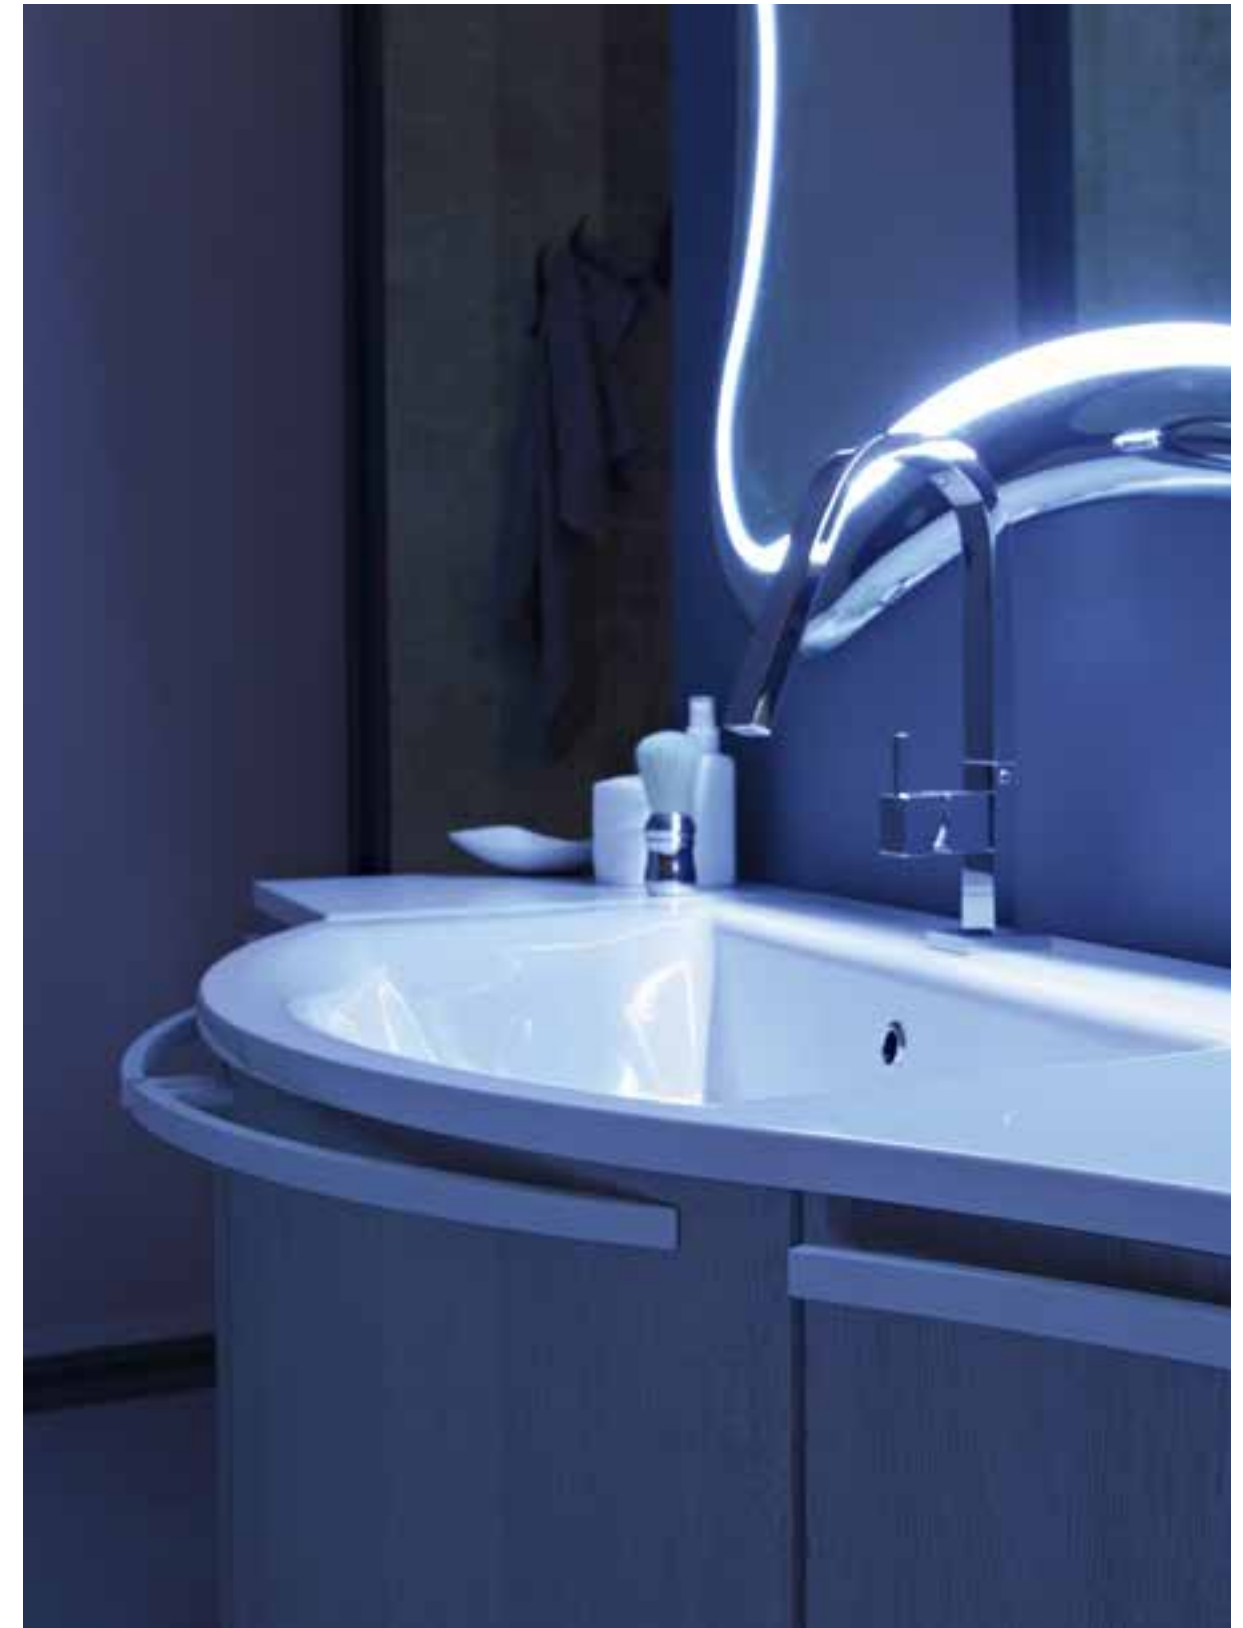

dimensioni L 156 x P 50.8/23.7 cm

—
finiture 865 ROVERE TRANCHÈ NATURALE

lavabo Zero in mineralguss

Sp. 2.3 x L 156 x P 50.8/23.7 cm

specchiera Ace 2 con led perimetrale L 120 x H 90 cm

maniglia Fusion colore (100 Bianco opaco)

FUSION INKA composizione 25

Spazi ridotti e ben sfruttati in questa piccola composizione con piano top con lavabo integrato Slim in mineralguss e finitura rovere Kuroi. Le specchiere Fancy Grande e Piccola con led perimetrale danno all'insieme un tocco di brio e il faretto On si aggiunge come ulteriore punto di illuminazione.