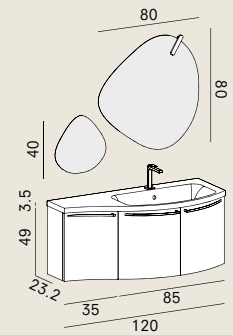

Fusion Street 01
p — 02
L 140.5 cm x P 37/50.8 cm
100 bianco opaco

Fusion Street 02
p — 08
L 156 cm x P 23.7/50.5 cm
n2 rosso lacca lucido

Fusion Sky 06
p — 38
L 198.5 x P 50.8/37 cm
(con sporgenza specchio)
610 rovere malto

Fusion Inka 07
p — 44
L 195 x P 50.8/20.8 cm
862 rovere tranchè ash

Fusion Inka 03
p — 14
L 136 cm x P 38/50.8 cm
+ colonna L 50 cm x P 20.8 cm
802 rovere svedese

Fusion Sky 04
p — 20
L 184 cm x P 20.8/50.5 cm
(con sporgenza portasalviette)
c6 fuliggine opaco
/at rosa babol opaco

Fusion Linfa 08
p — 50
L 141 x P 38 / 50.8 cm
130 legno tirolo

Fusion Inka 25
p — 26
L 156 cm x P 50.8/23.7 cm
865 rovere tranchè naturale

Fusion Inka 05
p — 32
L 121 cm x P 23.7/50.8 cm
804 rovere kuroi