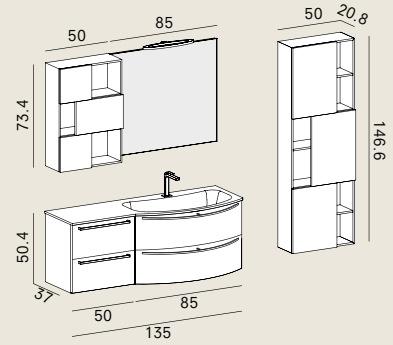

Fusion Street 01
p — 02
L 140.5 cm x P 37/50.8 cm
100 bianco opaco

Fusion Inka 03
p — 14
L 136 cm x P 38/50.8 cm
+ colonna L 50 cm x P 20.8 cm
802 rovere svedese