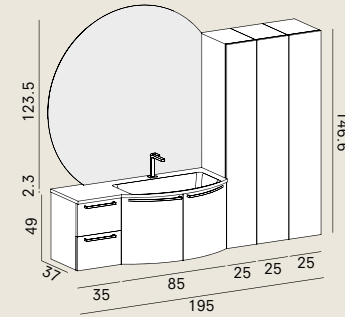

Fusion Street 01
p — 02
L 140.5 cm x P 37/50.8 cm
100 bianco opaco

Fusion Street 02
p — 08
L 156 cm x P 23.7/50.5 cm
n2 rosso lacca lucido

Fusion Sky 06
p — 38
L 198.5 x P 50.8/37 cm
(con sporgenza specchio)
610 rovere malto