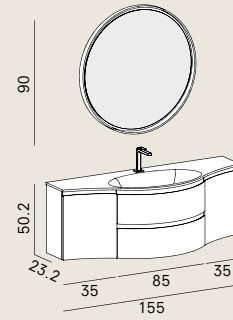

Fusion Street 01
p — 02
L 140.5 cm x P 37/50.8 cm
100 bianco opaco

Fusion Street 02
p — 08
L 156 cm x P 23.7/50.5 cm
n2 rosso lacca lucido

Fusion Sky 06
p — 38
L 198.5 x P 50.8/37 cm
(con sporgenza specchio)
610 rovere malto