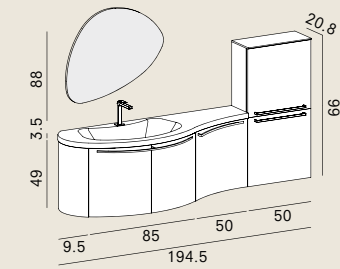

Fusion Street 01
p — 02
L 140.5 cm x P 37/50.8 cm
100 bianco opaco

Fusion Street 02
p — 08
L 156 cm x P 23.7/50.5 cm
n2 rosso lacca lucido

Fusion Sky 06
p — 38
L 198.5 x P 50.8/37 cm
(con sporgenza specchio)
610 rovere malto