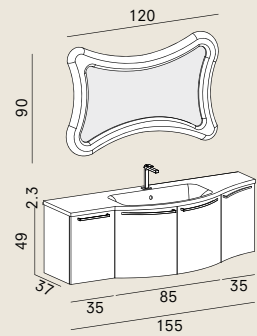

Fusion Inka 03
p — 14
L 136 cm x P 38/50.8 cm
+ colonna L 50 cm x P 20.8 cm
802 rovere svedese

Fusion Inka 25
p — 26
L 156 cm x P 50.8/23.7 cm
865 rovere tranchè naturale