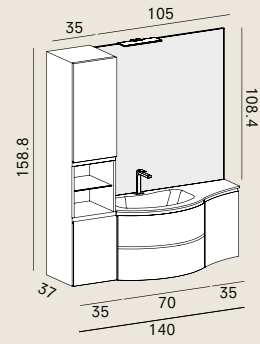

Fusion Street 01
p — 02
L 140.5 cm x P 37/50.8 cm
100 bianco opaco

Fusion Street 02
p — 08
L 156 cm x P 23.7/50.5 cm
n2 rosso lacca lucido

Fusion Sky 06
p — 38
L 198.5 x P 50.8/37 cm
(con sporgenza specchio)
610 rovere malto