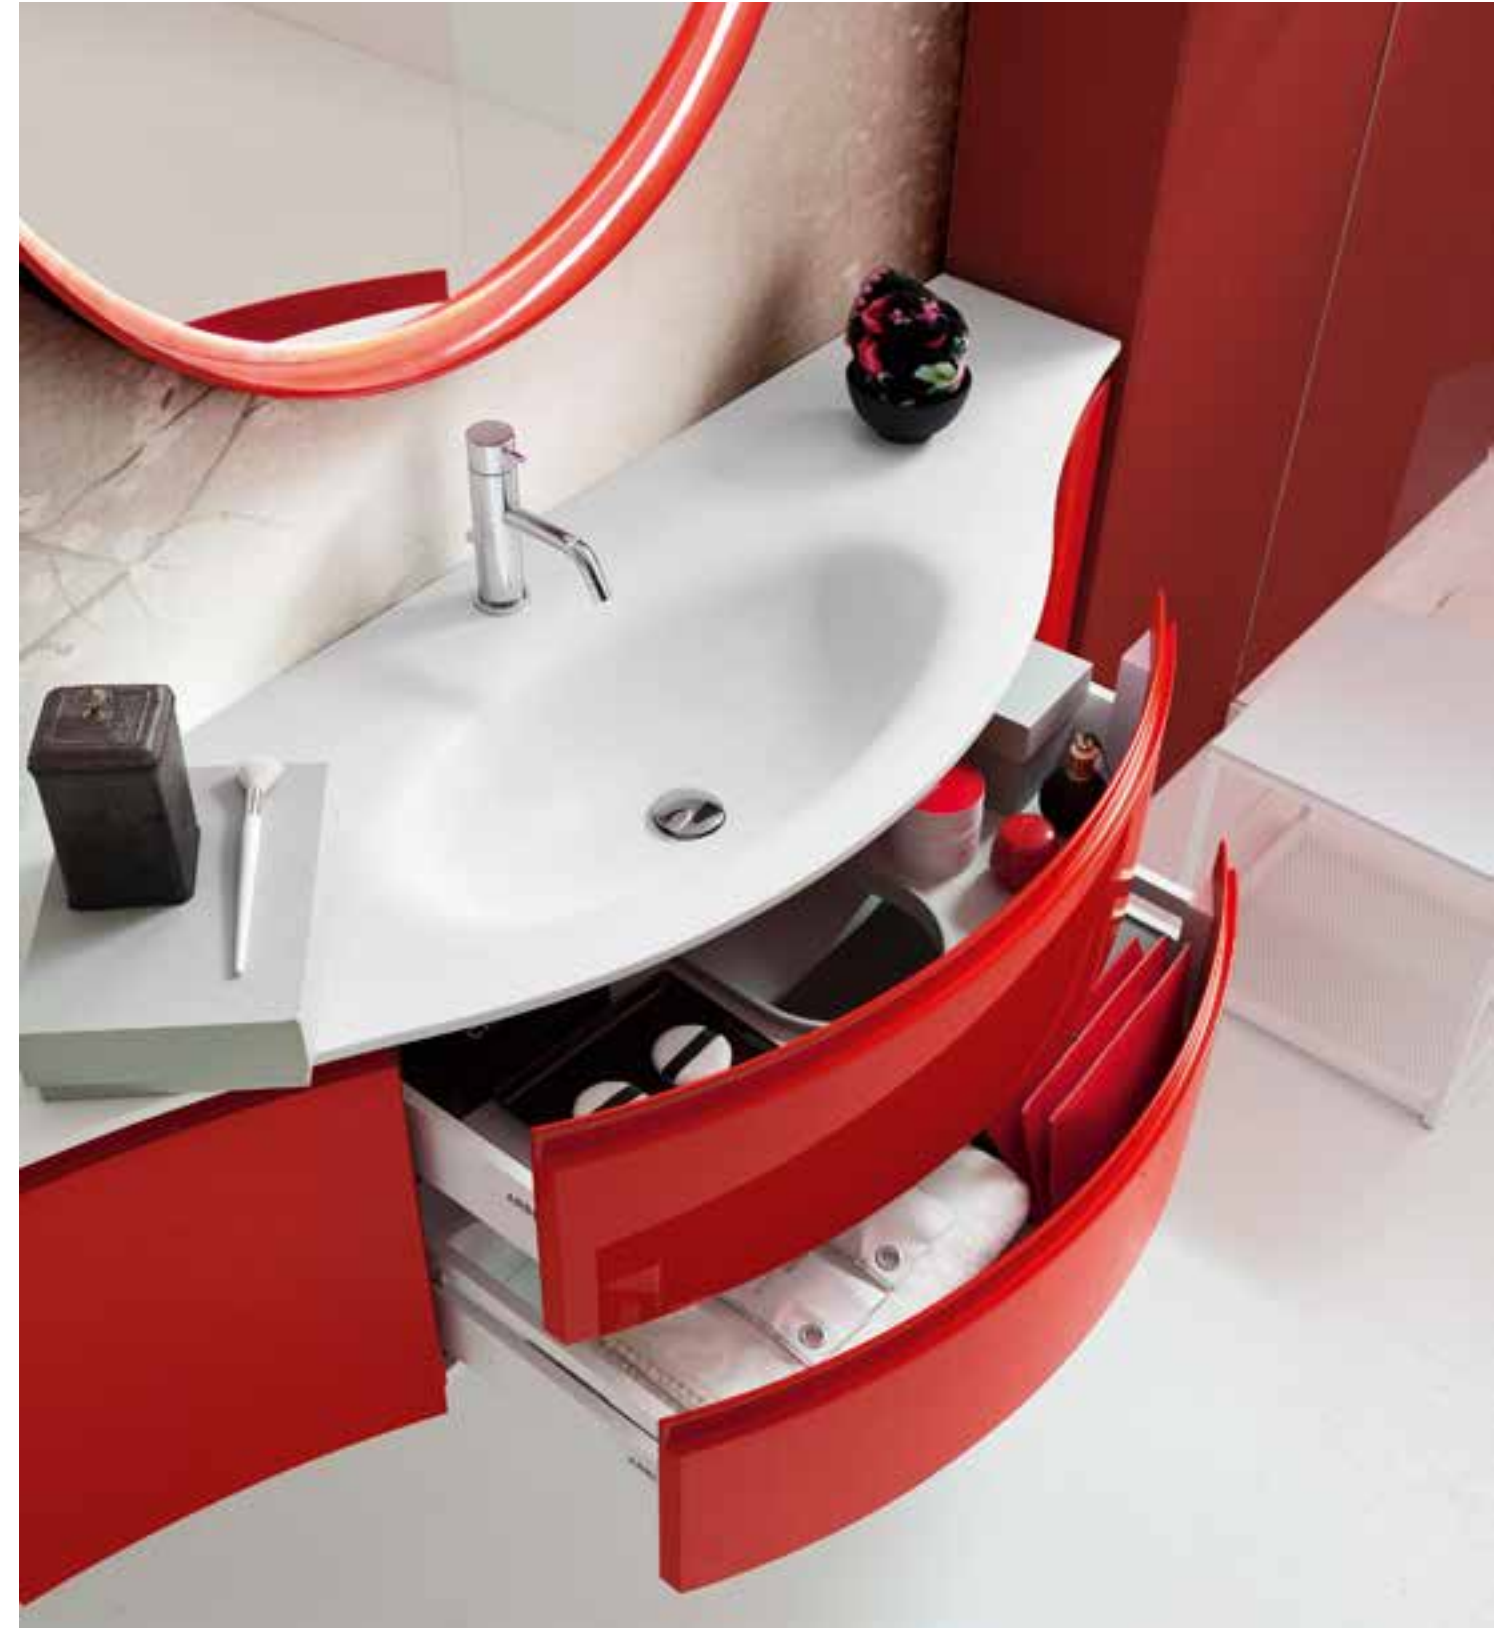

Il rovere svedese, con le sue sfumature grigie, incontra il laccato Bianco opaco, dando vita ad un piacevole effetto chiaro-scuro. Il pensile e la colonna Frame diventano pratici e capienti spazi contenitivi. Il piano top con lavabo integrato proposto è il Joker in mineralguss, che segue armoniosamente il cambio di profondità delle basi. La specchiera Light è proposta con il faretto led Saturno: un segno caratterizzante grazie alla sua forma originale.