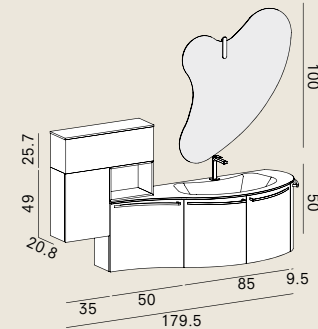

Fusion Street 01
p — 02
L 140.5 cm x P 37/50.8 cm
100 bianco opaco

Fusion Street 02
p — 08
L 156 cm x P 23.7/50.5 cm
n2 rosso lacca lucido

Fusion Sky 06
p — 38
L 198.5 x P 50.8/37 cm
(con sporgenza specchio)
610 rovere malto

Fusion Inka 07
p — 44
L 195 x P 50.8/20.8 cm
862 rovere tranchè ash

Fusion Inka 03
p — 14
L 136 cm x P 38/50.8 cm
+ colonna L 50 cm x P 20.8 cm
802 rovere svedese

Fusion Sky 04
p — 20
L 184 cm x P 20.8/50.5 cm
(con sporgenza portasalviette)
c6 fuliggine opaco
/at rosa babol opaco