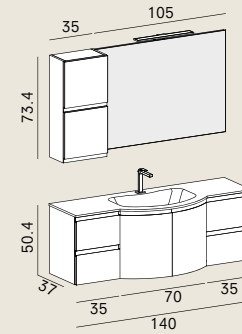

Fusion Sky 06
p — 38
L 198.5 x P 50.8/37 cm
(con sporgenza specchio)
610 rovere malto

Fusion Linfa 08
p — 50
L 141 x P 38 / 50.8 cm
130 legno tirolo