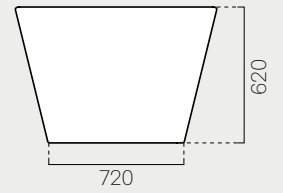

Vasca Bathtub

185

p. 72
Kg 58

185x90
VASAND90

Vasca in acrilico completa di sifone e pileta.

Acrylic bathtub including siphon and drain.