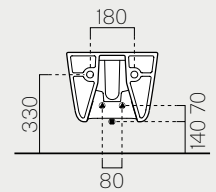

55

p. 68 ..... 54x37
Kg 16,7 ..... **906511**

Bidet sospeso monoforo con foro
troppopieno e sistema di fissaggio
dal basso.

Single hole wall-hung bidet with
overflow and concealed fixing.