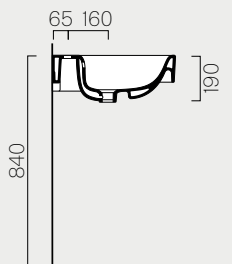

60x50	p. 60
9031111	Kg 19,2
	Lt 9

Lavabo con foro troppopieno mono-
foro predisposto per rubinetteria
triforo. Installazione a sospensione
e incasso.

Washbasin with overflow one tap-
hole, prearranged for three taphole
fittings. Wall-hung, Built-in
installation.

50