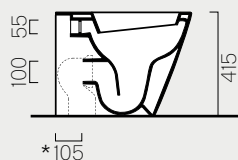

Bidet sospeso monoforo con foro
troppopieno e sistema di fissaggio
dal basso.

Single hole wall-hung bidet with
overflow and concealed fixing.

50

p. 68 49x37
..... **901811**

Wc installazione a sospensione
con sistema di fissaggio dal basso.

Wall-hung wc installation with
concealed fixing.

50

49x37 p. 68
9064111

Bidet sospeso monoforo con foro troppopieno e sistema di fissaggio dal basso.

Single hole wall-hung bidet with overflow and concealed fixing.

55

54x37 p. 70
9014111 Kg 24,9

Wc predisposto per scarico a parete oppure a pavimento tramite curva tecnica.

Wall wc with or floor outlet (through pipe fitting).

Curva tecnica
 Technical curve

Codice

MCURVA