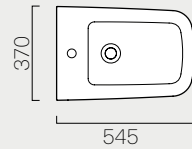

55

p. 68 ..... 54x37
Kg 16,7 ..... **906511**

Bidet sospeso monoforo con foro
troppopieno e sistema di fissaggio
dal basso.

Single hole wall-hung bidet with
overflow and concealed fixing.