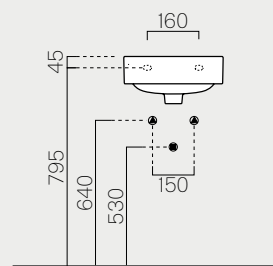

40

p. 62

40x32

Kg 9,5

9084111

Lavabo con foro troppopieno monoforo. Installazione a sospensione e incasso.

Washbasin with overflow one tap-hole. Wall-hung, Built-in installation