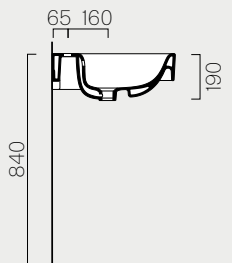

50x50	p. 60
9085111	

Lavabo con foro troppopieno mono-
foro predisposto per rubinetteria
triforo. Installazione a sospensione
e incasso.

Washbasin with overflow one tap-
hole, prearranged for three taphole
fittings. Wall-hung, Built-in
installation.

70