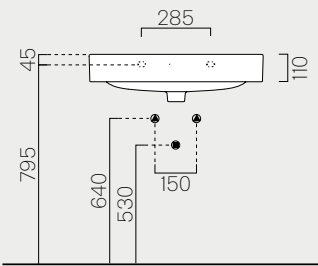

70x40	p. 62
9087111	Kg 15,5
	Lt 9

Lavabo con foro troppopieno mono-
foro predisposto per rubinetteria
triforo. Installazione a sospensione
e incasso.

Washbasin with overflow one tap-
hole, prearranged for three taphole
fittings. Wall-hung, Built-in
installation.