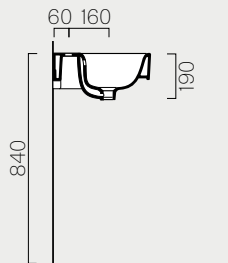

55

p. 62

55x40

9086111

Lavabo con foro troppopieno monoforo, predisposto per rubinetteria triforo. Installazione a sospensione e incasso.

Washbasin with overflow one tap-hole, prearranged for three tap-hole fittings. Wall-hung, Built-in installation.