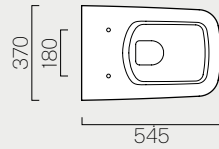

Wc e Bidet

Wc and Bidet

55

p. 68 54x37
Kg 21,3 **901211**

Wc installazione a sospensione
con sistema di fissaggio dal basso.

Wall-hung wc installation with
concealed fixing.

55

p. 68 54x37
Kg 16,7 **906511**