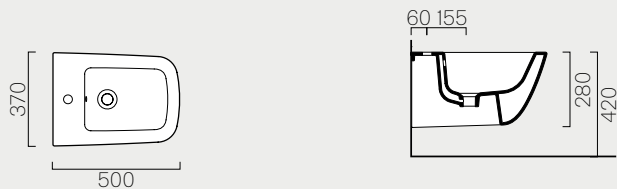

50

49x37 p. 68
9064111

Bidet sospeso monoforo con foro troppopieno e sistema di fissaggio dal basso.

Single hole wall-hung bidet with overflow and concealed fixing.

55

54x37 p. 70
9014111 Kg 24,9

Wc predisposto per scarico a parete oppure a pavimento tramite curva tecnica.

Wall wc with or floor outlet (through pipe fitting).

Curva tecnica
Technical curve

Codice

MCURVA

MCURVAS

MCURVA90

Codes

Interasse
Distance

* 105

* Da 165 a 180 mm
* From 165 to 180 mm

* Da 60 a 80 mm
* From 60 to 80 mm

55

54x37 p. 70
9062111 Kg 22,7

Bidet monoforo con foro troppopieno.

One taphole bidet with overflow hole.