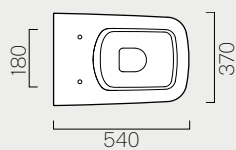

54x37 p. 70
9014111 Kg 24,9

Wc predisposto per scarico a parete oppure a pavimento tramite curva tecnica.

Wall wc with or floor outlet (through pipe fitting).

Curva tecnica
Technical curve

Codice

MCURVA

MCURVAS

MCURVA90

Codes

Interasse
Distance

* 105

* Da 165 a 180 mm
* From 165 to 180 mm

* Da 60 a 80 mm
* From 60 to 80 mm

55