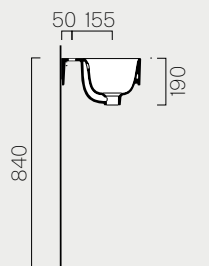

40

p. 62

40x32

Kg 9,5

9084111

Lavabo con foro troppopieno monoforo. Installazione a sospensione e incasso.

Washbasin with overflow one tap-hole. Wall-hung, Built-in installation