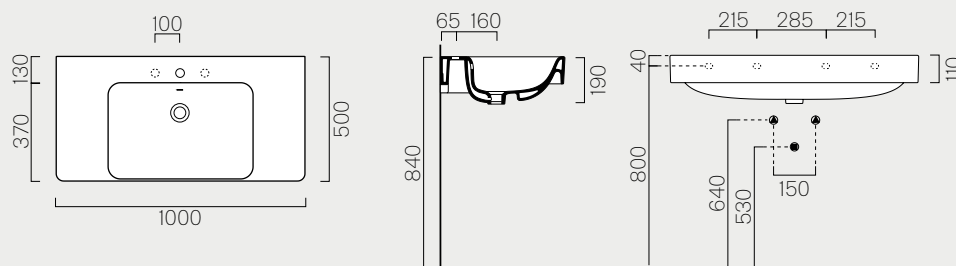

100

p. 58 ..... 100x50
..... 9051111

Lavabo con foro troppopieno mono-
foro predisposto per rubinetteria
triforo. Installazione a sospensione
e incasso.

Washbasin with overflow one tap-
hole, prearranged for three taphole
fittings. Wall-hung, Built-in
installation.