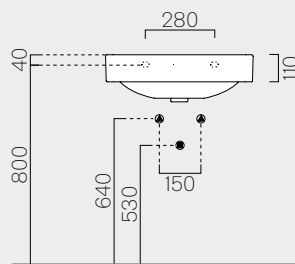

60x50	p. 60
9031111	Kg 19,2
	Lt 9

Lavabo con foro troppopieno mono-
foro predisposto per rubinetteria
triforo. Installazione a sospensione
e incasso.

Washbasin with overflow one tap-
hole, prearranged for three taphole
fittings. Wall-hung, Built-in
installation.

50