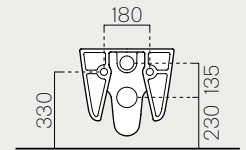

42/T

| | |
|---------------|--------|
| Ø42 | p. 66 |
| 904811 | Kg 7,9 |
| | Lt 4,5 |

Lavabo senza foro troppopieno predisposto per rubinetteria da parete o su piano. Installazione ad appoggio.

Washbasin with no overflow, prearranged for wall or countertop tap fittings. Countertop installation.

Wc e Bidet

Wc and Bidet

55

p. 68 54x37
Kg 21,3 **901211**

Wc installazione a sospensione
con sistema di fissaggio dal basso.

Wall-hung wc installation with
concealed fixing.

55

p. 68 54x37
Kg 16,7 **906511**