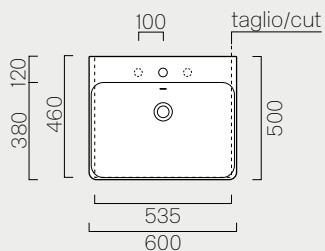

60x50	p. 60
9031111	Kg 19,2
	Lt 9

Lavabo con foro troppopieno mono-
foro predisposto per rubinetteria
triforo. Installazione a sospensione
e incasso.

Washbasin with overflow one tap-
hole, prearranged for three taphole
fittings. Wall-hung, Built-in
installation.

50