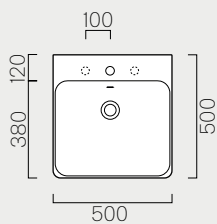

50x50	p. 60
9085111	

Lavabo con foro troppopieno mono-
foro predisposto per rubinetteria
triforo. Installazione a sospensione
e incasso.

Washbasin with overflow one tap-
hole, prearranged for three taphole
fittings. Wall-hung, Built-in
installation.

70