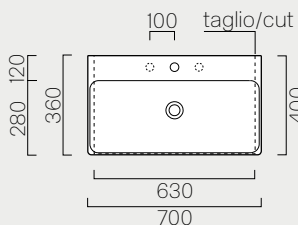

70x40	p. 62
9087111	Kg 15,5
	Lt 9

Lavabo con foro troppopieno mono-
foro predisposto per rubinetteria
triforo. Installazione a sospensione
e incasso.

Washbasin with overflow one tap-
hole, prearranged for three taphole
fittings. Wall-hung, Built-in
installation.