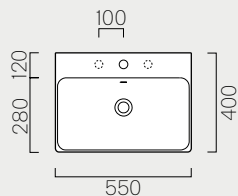

55

p. 62

55x40

9086111

Lavabo con foro troppopieno monoforo, predisposto per rubinetteria triforo. Installazione a sospensione e incasso.

Washbasin with overflow one tap-hole, prearranged for three tap-hole fittings. Wall-hung, Built-in installation.