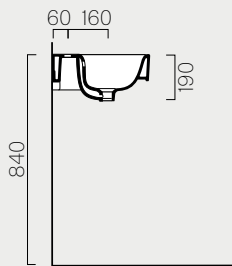

70x40	p. 62
9087111	Kg 15,5
	Lt 9

Lavabo con foro troppopieno mono-
foro predisposto per rubinetteria
triforo. Installazione a sospensione
e incasso.

Washbasin with overflow one tap-
hole, prearranged for three taphole
fittings. Wall-hung, Built-in
installation.