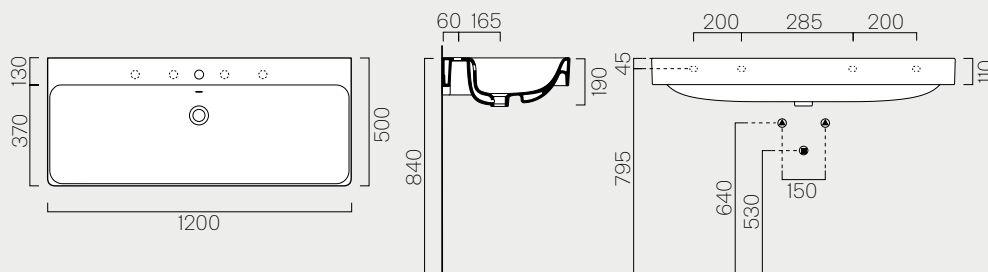

Lavabi

Washbasins

120

p. 58 120x50
 9024111

Lavabo con foro troppopieno mono-
 foro predisposto per rubinetteria
 cinque fori. Installazione
 a sospensione e incasso.

Washbasin with overflow one tap-
 hole, prearranged for five taphole
 fittings. Wall-hung, built-in
 installation.

100

p. 58 100x50
 Kg 30,4 9023111
 Lt 18,5

Lavabo con foro troppopieno mono-
 foro predisposto per rubinetteria
 cinque fori. Installazione
 a sospensione e incasso.

Washbasin with overflow one tap-
 hole, prearranged for five taphole
 fittings. Wall-hung, Built-in
 installation.