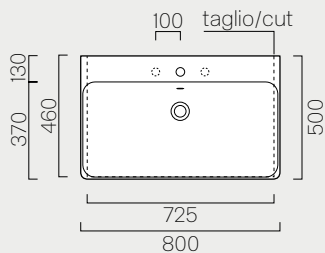

80

80x50	p. 60
9022111	Kg 24,7
	Lt 14

Lavabo con foro troppopieno mono-
foro predisposto per rubinetteria
triforo. Installazione a sospensione
e incasso.

Washbasin with overflow one tap-
hole, prearranged for three taphole
fittings. Wall-hung, Built-in
installation.

60