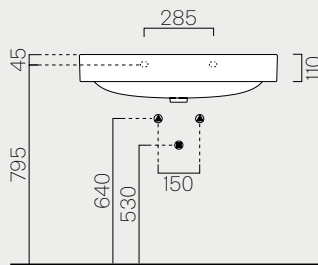

80

80x50	p. 60
9022111	Kg 24,7
	Lt 14

Lavabo con foro troppopieno mono-
foro predisposto per rubinetteria
triforo. Installazione a sospensione
e incasso.

Washbasin with overflow one tap-
hole, prearranged for three taphole
fittings. Wall-hung, Built-in
installation.

60