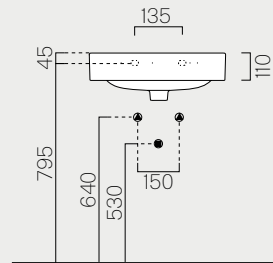

Washbasin with overflow one tap-
hole, prearranged for three taphole
fittings. Wall-hung, Built-in
installation.

55

p. 62

55x40

9086111

Lavabo con foro troppopieno monoforo, predisposto per rubinetteria triforo. Installazione a sospensione e incasso.

Washbasin with overflow one tap-hole, prearranged for three tap-hole fittings. Wall-hung, Built-in installation.

40

p. 62

40x32

Kg 9,5

9084111

Lavabo con foro troppopieno monoforo. Installazione a sospensione e incasso.