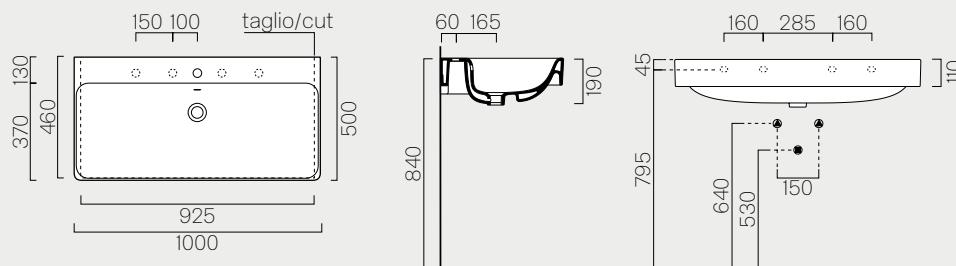

Lavabi

Washbasins

120

p. 58 120x50
 9024111

Lavabo con foro troppopieno mono-
 foro predisposto per rubinetteria
 cinque fori. Installazione
 a sospensione e incasso.

Washbasin with overflow one tap-
 hole, prearranged for five taphole
 fittings. Wall-hung, built-in
 installation.

100

p. 58 100x50
 Kg 30,4 9023111
 Lt 18,5

Lavabo con foro troppopieno mono-
 foro predisposto per rubinetteria
 cinque fori. Installazione
 a sospensione e incasso.

Washbasin with overflow one tap-
 hole, prearranged for five taphole
 fittings. Wall-hung, Built-in
 installation.