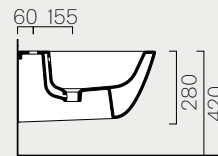

55

p. 68 ..... 54x37
Kg 16,7 ..... **906511**

Bidet sospeso monoforo con foro
troppopieno e sistema di fissaggio
dal basso.

Single hole wall-hung bidet with
overflow and concealed fixing.