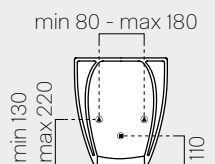

55

54x37 p. 70
9014111 Kg 24,9

Wc predisposto per scarico a parete oppure a pavimento tramite curva tecnica.

Wall wc with or floor outlet (through pipe fitting).

Curva tecnica
 Technical curve

Codice

MCURVA

MCURVAS

MCURVA90

Codes

Interasse
 Distance

* 105

* Da 165 a 180 mm
 * From 165 to 180 mm

* Da 60 a 80 mm
 * From 60 to 80 mm

55

54x37 p. 70
9062111 Kg 22,7

Bidet monoforo con foro troppopieno.

One taphole bidet with overflow hole.

Vasca Bathtub

185

p. 72
Kg 58

185x90
VASAND90

Vasca in acrilico completa di sifone e pileta.