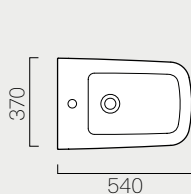

MCURVAS

MCURVA90

Codes

Interasse
 Distance

* 105

* Da 165 a 180 mm
 * From 165 to 180 mm

* Da 60 a 80 mm
 * From 60 to 80 mm

55

54x37 p. 70
9062111 Kg 22,7

Bidet monoforo con foro troppopieno.

One taphole bidet with overflow hole.

Vasca Bathtub

185

p. 72
Kg 58

185x90
VASAND90

Vasca in acrilico completa di sifone e pileta.