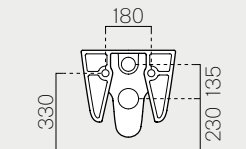

50

p. 68 ..... 49x37
..... **901811**

Wc installazione a sospensione
con sistema di fissaggio dal basso.

Wall-hung wc installation with
concealed fixing.