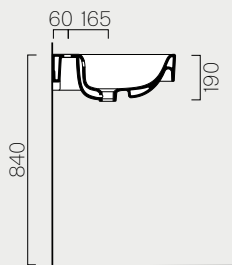

100

p. 58 100x50
 Kg 30,4 9023111
 Lt 18,5

Lavabo con foro troppopieno mono-
 foro predisposto per rubinetteria
 cinque fori. Installazione
 a sospensione e incasso.

Washbasin with overflow one tap-
 hole, prearranged for five taphole
 fittings. Wall-hung, Built-in
 installation.

80

| | |
|----------------|---------|
| 80x50 | p. 60 |
| 9022111 | Kg 24,7 |
| | Lt 14 |

Lavabo con foro troppopieno mono-
foro predisposto per rubinetteria
triforo. Installazione a sospensione
e incasso.