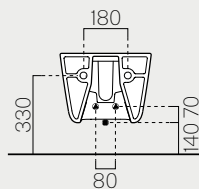

50

49x37 p. 68
9064111

Bidet sospeso monoforo con foro troppopieno e sistema di fissaggio dal basso.

Single hole wall-hung bidet with overflow and concealed fixing.

55