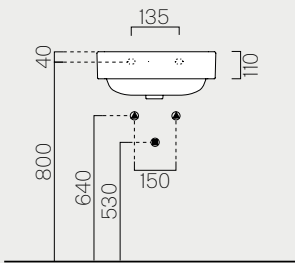

50x50	p. 60
9085111	

Lavabo con foro troppopieno mono-
foro predisposto per rubinetteria
triforo. Installazione a sospensione
e incasso.

Washbasin with overflow one tap-
hole, prearranged for three taphole
fittings. Wall-hung, Built-in
installation.

70