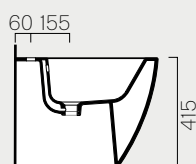

55

54x37 p. 70
9014111 Kg 24,9

Wc predisposto per scarico a parete oppure a pavimento tramite curva tecnica.

Wall wc with or floor outlet (through pipe fitting).

Curva tecnica
 Technical curve

Codice

MCURVA

MCURVAS

MCURVA90

Codes

Interasse
 Distance

* 105

* Da 165 a 180 mm
 * From 165 to 180 mm

* Da 60 a 80 mm
 * From 60 to 80 mm

55

54x37 p. 70
9062111 Kg 22,7

Bidet monoforo con foro troppopieno.

One taphole bidet with overflow hole.

Vasca Bathtub

185

p. 72
Kg 58

185x90
VASAND90

Vasca in acrilico completa di sifone e pileta.