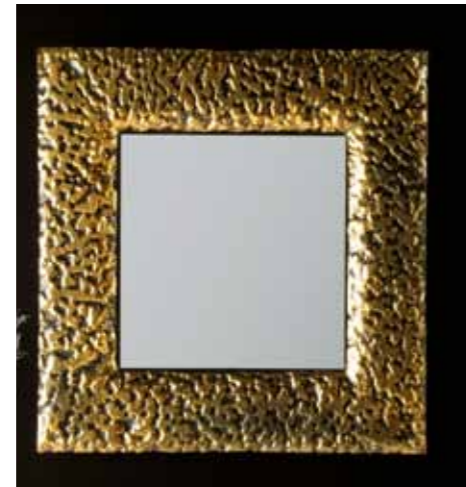

Specchio quadro
Mirror
990614 oro gold
Misure Dimensions 60x60x3,5 cm