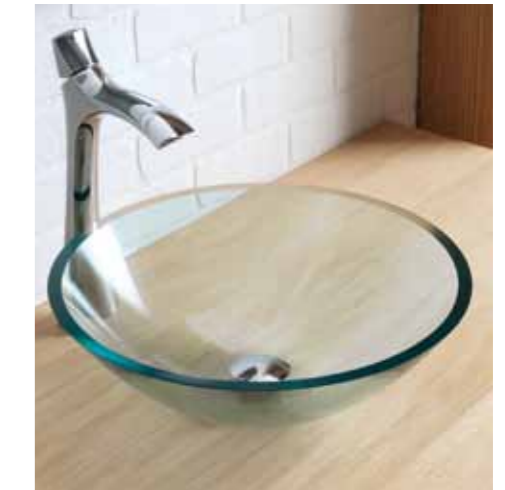

Lavabo trasparente
Countertop glass washbasin
997255
Misure Dimensions 40x15x40 cm