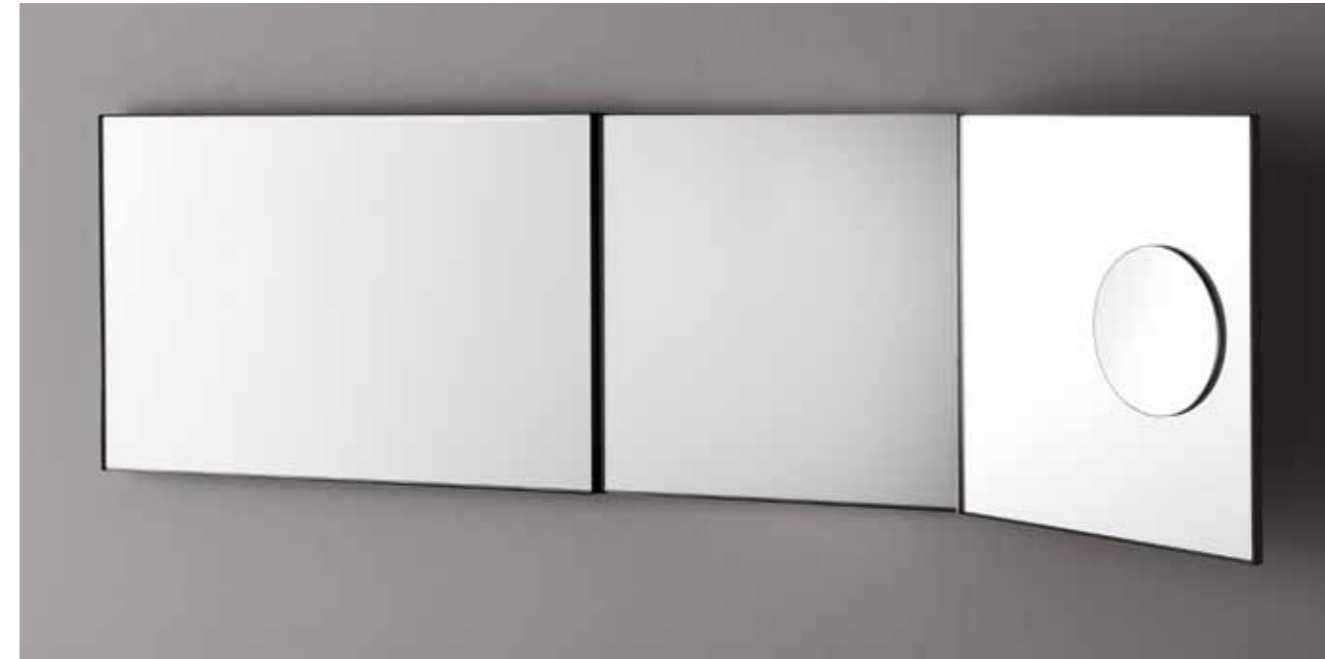

Specchio ovale reversibile
Mirror
990608 bronzo bronze
Misure Dimensions 60x80x3,5 cm

Specchio ovale reversibile
Mirror
990612 oro gold
Misure Dimensions 60x80x3,5 cm

Specchio ovale reversibile
Mirror
990611 argento silver
Misure Dimensions 60x80x3,5 cm

Specchio retroilluminato
con mensola
Backlit mirror with shelf
990645 60x70x18 cm
990646 75x70x18 cm
990645 90x70x18 cm

Specchio retroilluminato con LED
Backlit mirror with LED
990648 60x60x3,5 cm;
990649 70x60x3,5 cm;
990650 90x60x3,5 cm;
990651 120x60x3,5 cm

Specchio retroilluminato reversibile
Backlit reversible mirror
990652 90x60x3,5 cm
990653 90x70x3,5 cm
990654 90x90x3,5 cm

Specchio con bordo molato e incisioni Bevelled edge mirror
990643 70x85x3,5 cm