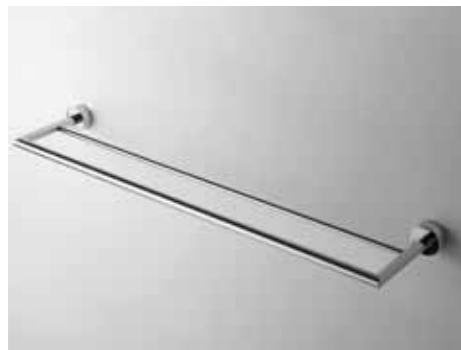

Porta salvietta cm 30
Towel rail cm 30
993908 cromo chrome
Misure Dimensions 32x4x8 cm

Porta salvietta cm 40
Towel rail cm 40
993909 cromo chrome
Misure Dimensions 47x4x8 cm

Porta salvietta cm 60
Towel rail cm 60
993910 cromo chrome
Misure Dimensions 62x4x8 cm

Porta teli
Rack
993912 cromo chrome
Misure Dimensions 62x4x26,5 cm

Mensola
Shelf
993913 cromo chrome
Misure Dimensions 62x4x13 cm