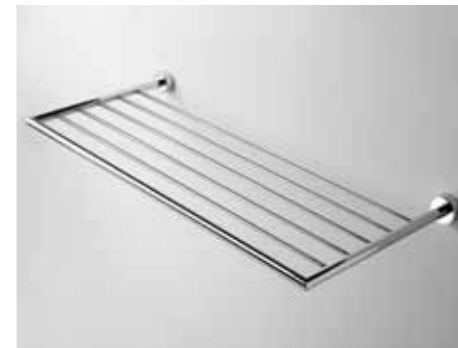

Porta teli
Rack
993912 cromo chrome
Misure Dimensions 62x4x26,5 cm