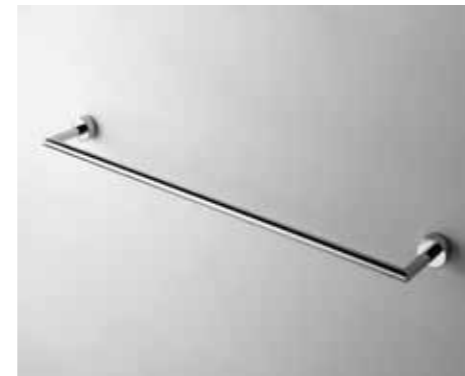

Porta salvietta cm 60
Towel rail cm 60
993910 cromo chrome
Misure Dimensions 62x4x8 cm