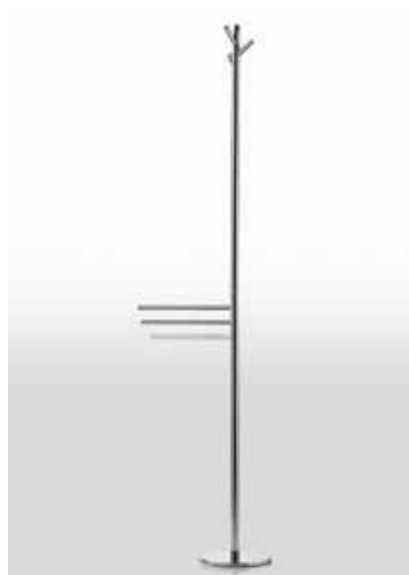

Piantana alta Robe hook and towel stand
993421 cromo chrome
Misure Dimensions 44x176x24 cm