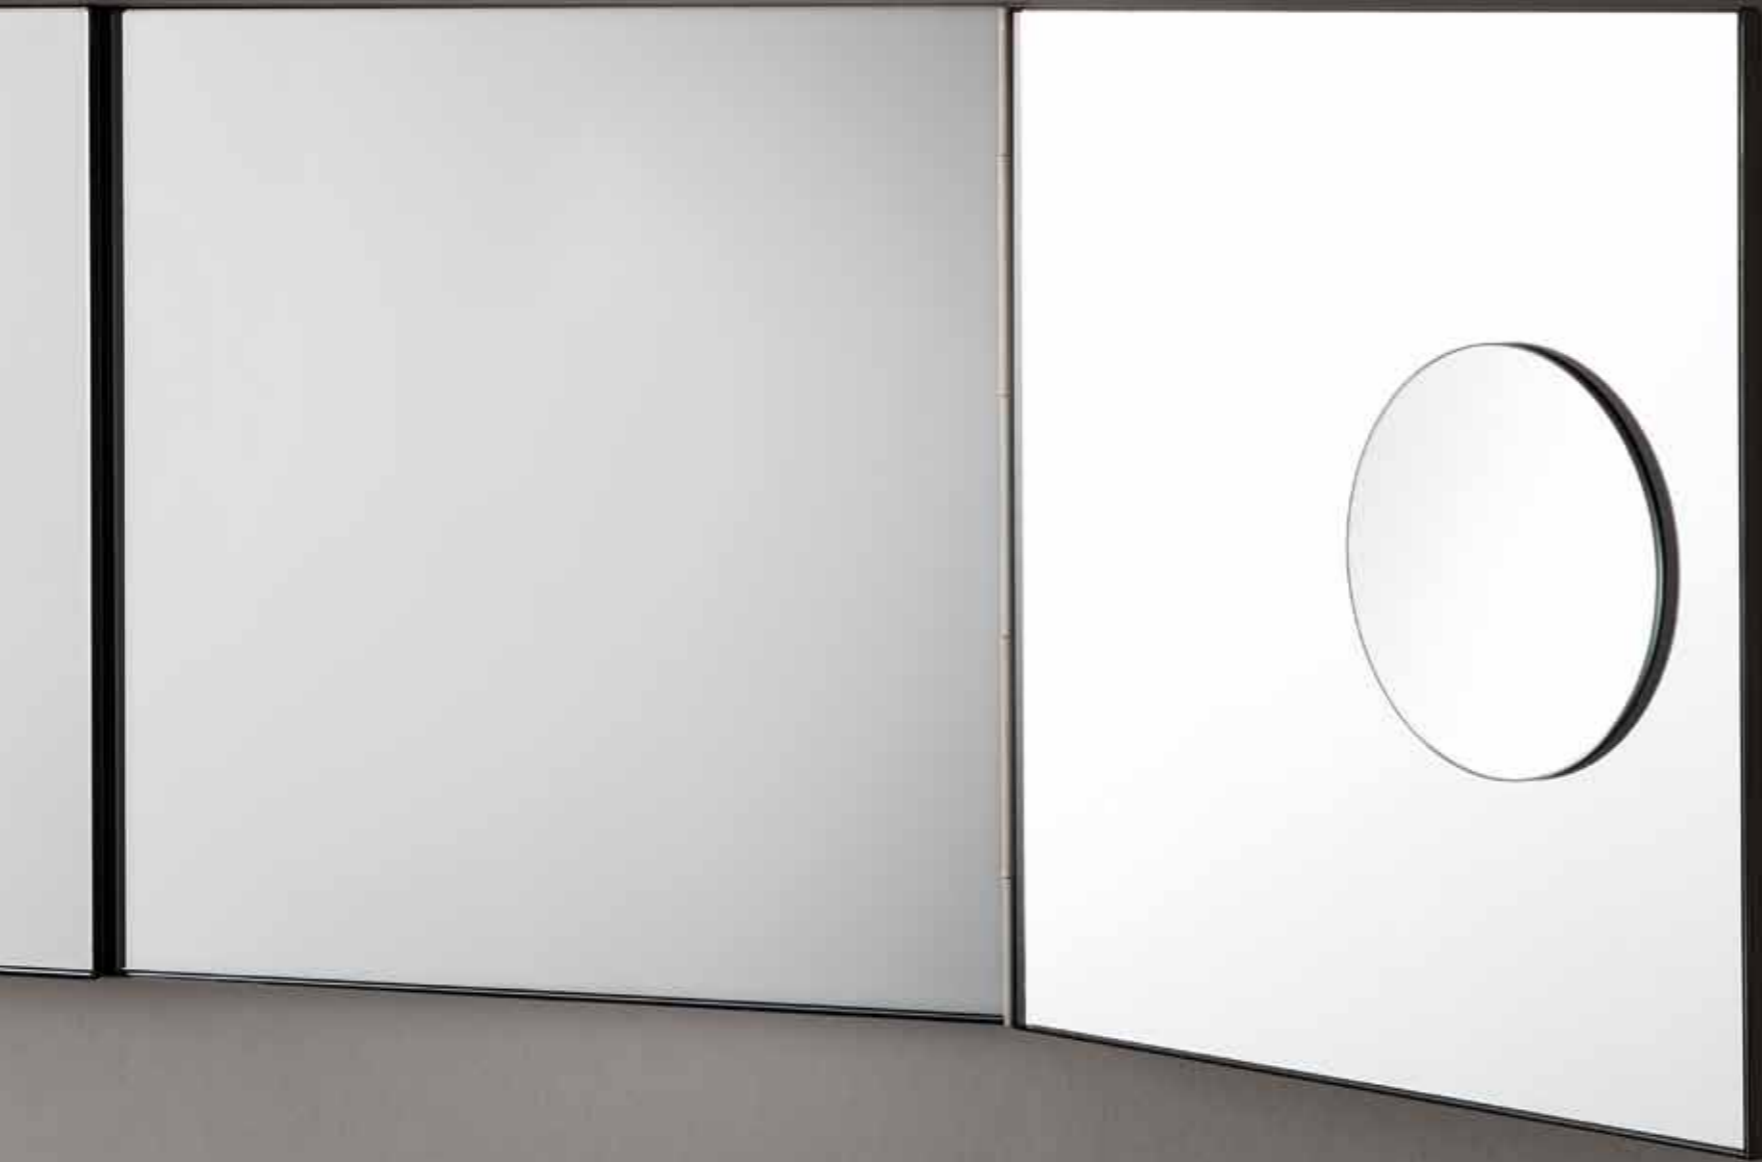

RIFLESSI

G DESIGN

Selezione di specchi
illuminati e specchi con
lampade.

Selection of illuminated
mirrors and mirrors
with lamps.