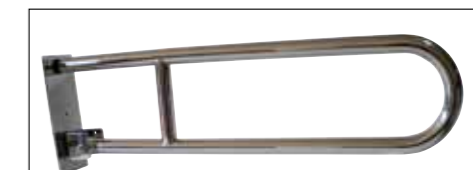

Maniglione di sicurezza in acciaio inox 18/10 reclinabile
Wall-mounted swing hand rail
992945 inox lucido bright stainless steel
Misure Dimensions 81x25x10 cm