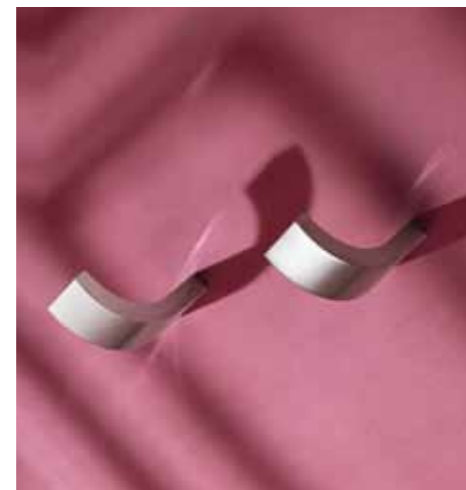

Mensola Shelf
992513 cromo chrome
Misure Dimensions 41x4x10 cm
Mensola forata Shelf
992514 cromo chrome
Misure Dimensions 41x4x10 cm

Porta rotolo Toilet roll holder
992504 cromo chrome
Misure Dimensions 16x4x10 cm