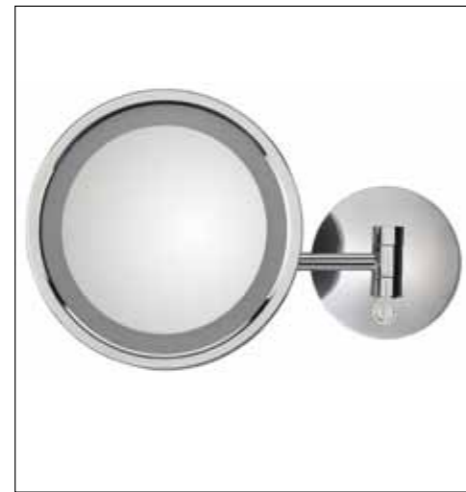

Specchio ingranditore a muro con illuminazione a LED
Wall-mounting illuminated magnifying mirror with LED technology
992956 cromo chrome
Misure Dimensions 35x21,5x8 cm
21V CC - CE - IPX4