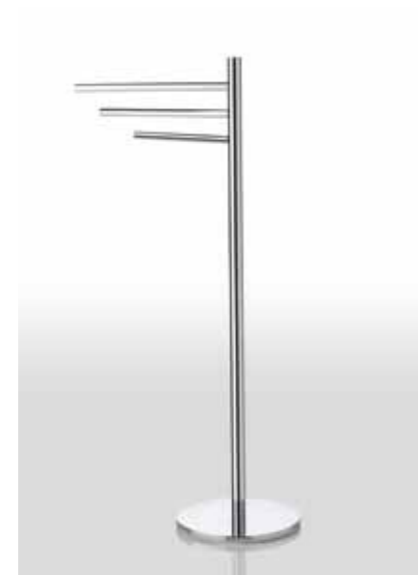

Piantana porta salviette con 3 aste fisse
Towel stand
993420 cromo chrome
Misure Dimensions 44x89x24 cm