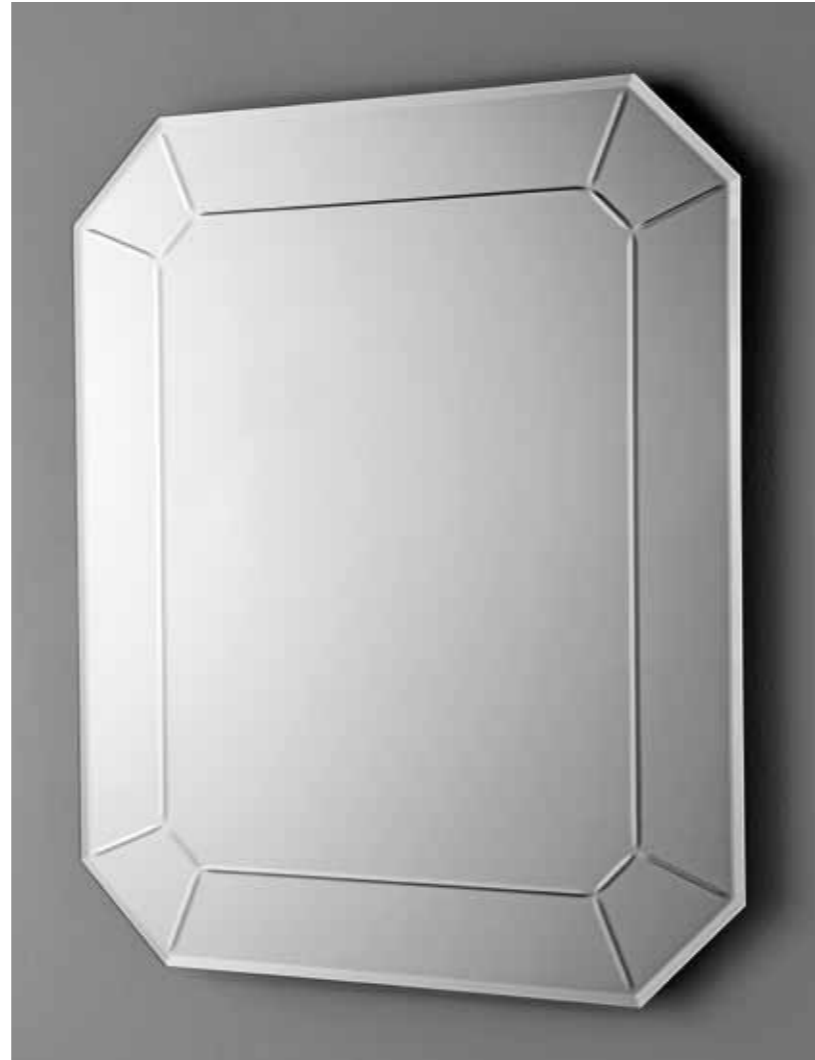

Specchio con bordo molato e incisioni Bevelled edge mirror
990643 70x85x3,5 cm