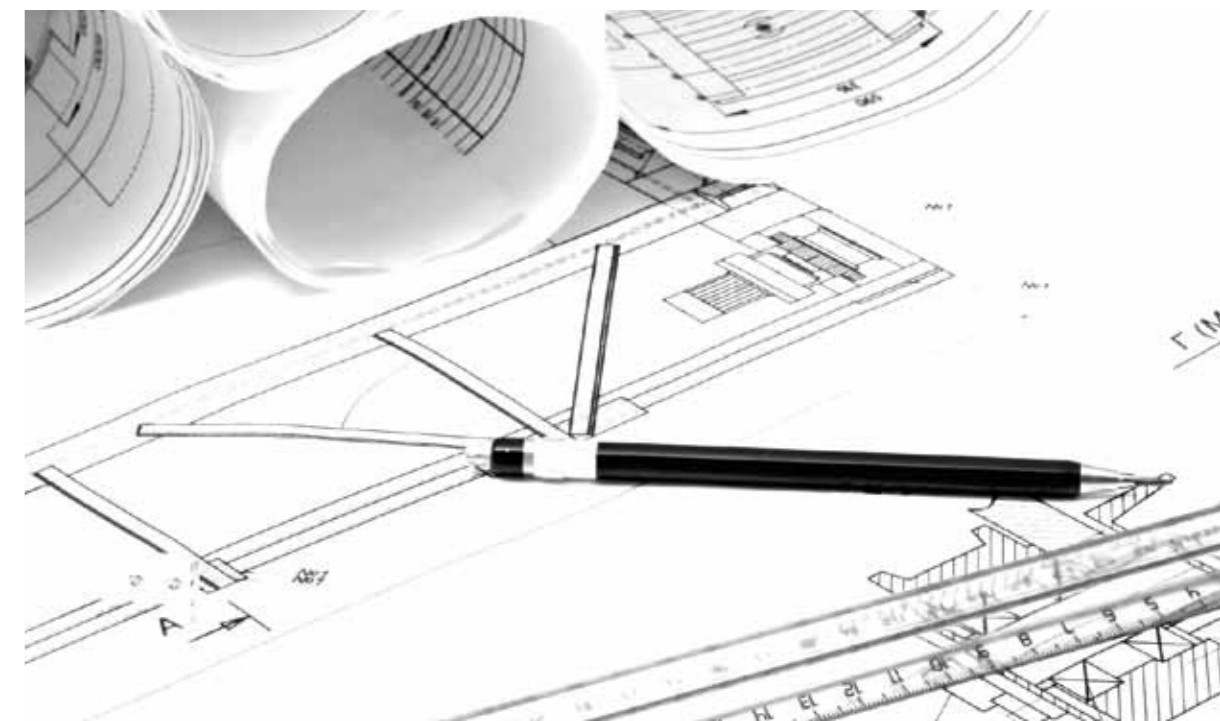

The material chosen are the means on account of which the company's designers convey their concept or contemporary made in Italy: stainless steel, brass, aluminium, blow glass and woven leather. Bathroom accessories available in different finishes are flanked by the production of bathroom furniture and lighting lines.

"By fitting out the bathrooms of those who pay attention to details and put the right value on the concept of design and quality: we make even a simple day act in something pleasant and exclusive"

HOUSE DESIGN

E' una realtà fortemente legata al territorio e alla storia, orientata alla realizzazione di un prodotto 100% Made in Italy con elevati standard qualitativi.

House Design è un marchio giovane, nato nel 2007 che appartiene alla Metalbagno, azienda che vanta un'esperienza di oltre 40 anni nel settore degli accessori per il bagno di qualità, caratterizzati dall'utilizzo dei materiali metallici.

Collezioni che esaltano l'eleganza e la creatività con oggetti innovativi ma al tempo stesso funzionali.

Questi sono i punti di forza e di vanto di questo giovane marchio toscano la cui produzione trae ispirazione dalla sapiente conoscenza della lavorazione dei metalli come ottone, alluminio, acciaio ma anche del vetro, per dare vita ad accessori e complementi per l'arredamento delle stanze da bagno dal design innovativo e ricercato.

Accessori da bagno realizzati in molteplici finiture: dal cromo all'oro satinato, ma anche mobili in legno e strutture in alluminio destinati ad accogliere lavabi in vetro soffiato e decorato a mano.

« Arredando le stanze da bagno di chi pone attenzione ai particolari e sa dare il giusto valore al concetto di design e qualità », rendiamo piacevole ed esclusivo anche il gesto più semplice del vissuto quotidiano.