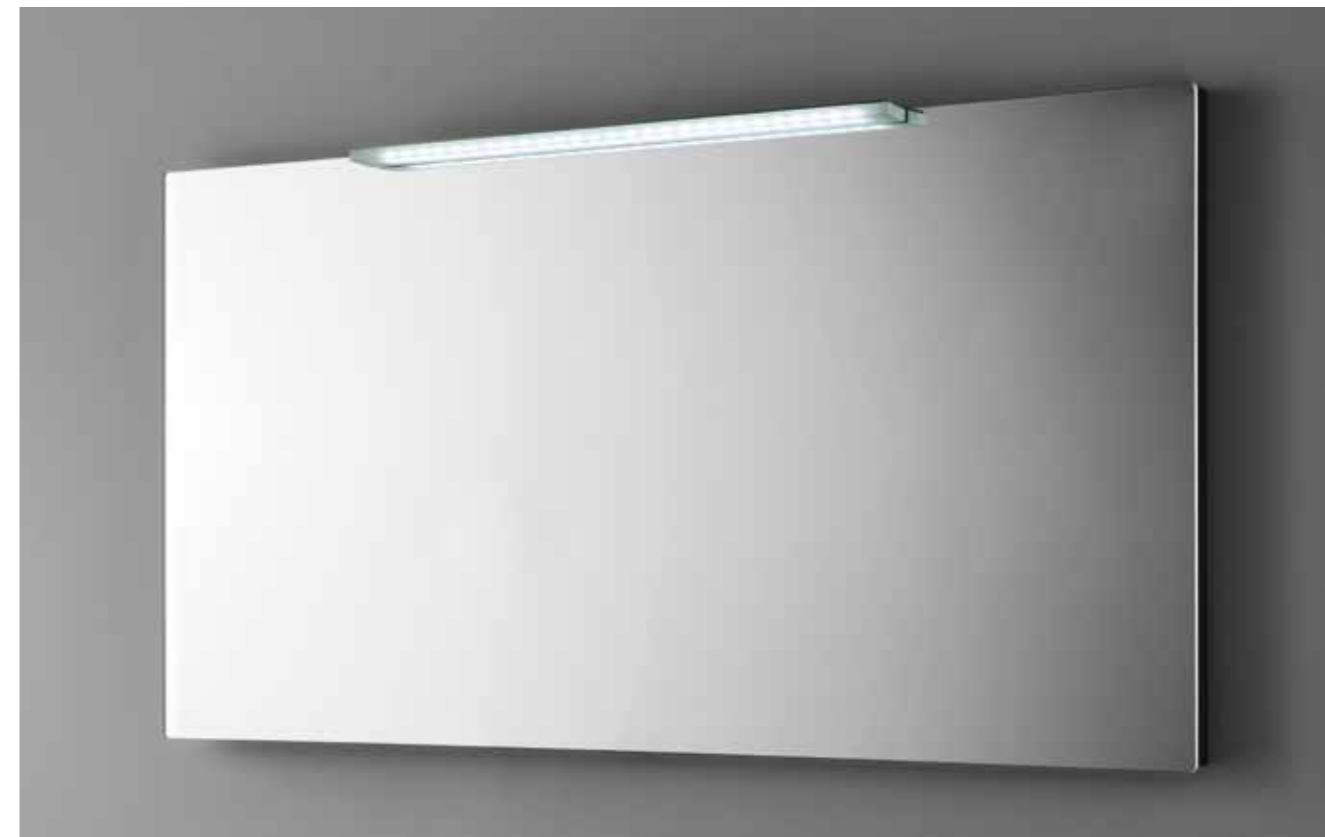

Specchio tritico
pieghevole con
specchio ingranditore
Triptych mirror with
built in magnifying mirror
990644 105x30x2,5 cm

Specchio con lampada in
acciaio inox e diffusore in
metacrilato sabbato
Mirror fitted with stainless
steel lamp illuminated with
LED technology
990657 96x50x3,5 cm