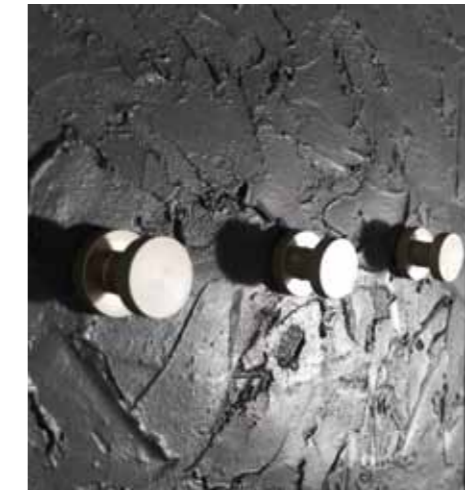

Appendiabito
Robe hook
993305
Misure Dimensions 4,5x4,5x4 cm