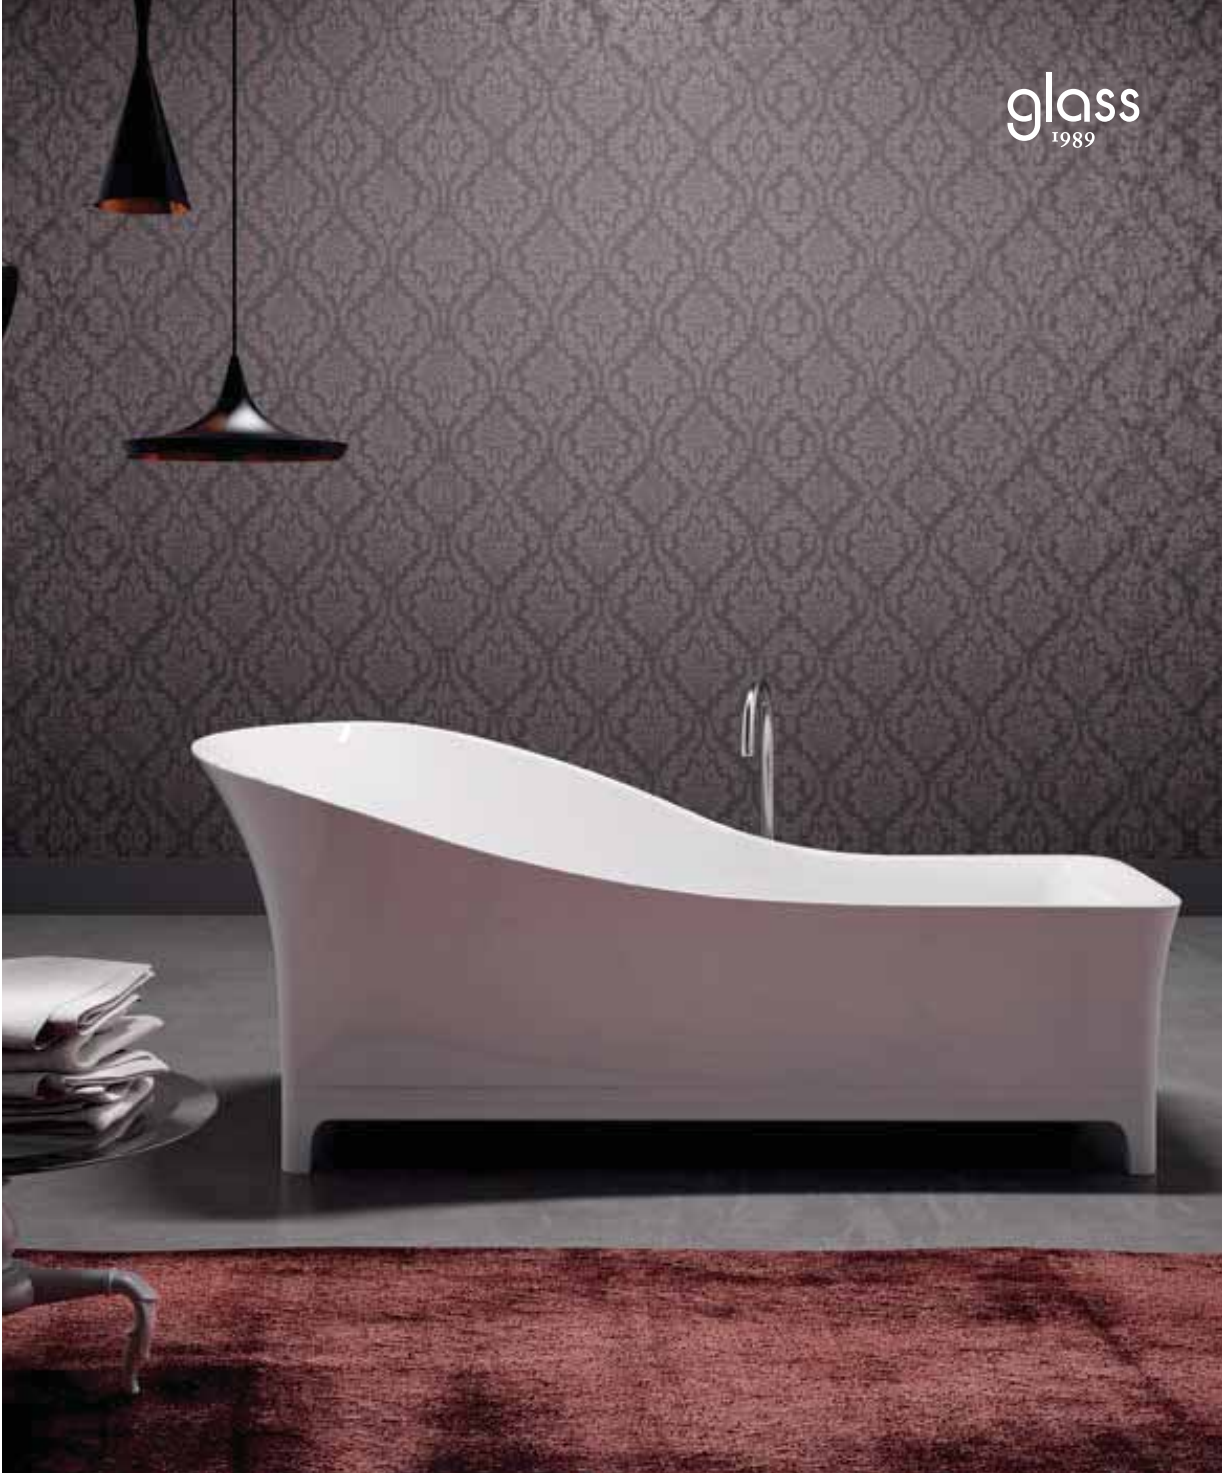

Skin016
2,2 kW

 PIVOT
PIVOTING

 cm 120x80; 100x80;
90x70; 90x90; 80x80;
h 224

 cm 90x90; 80x80
h 224

Archimede
cm 90x90; 100x100
h 211
2,2 ÷ 2,7 kW

SCORREVOLE
SLIDING

Archimede
cm 90x90; 100x100; 120x80; 100x80; 100x70; 90x70
h 211
2,2 ÷ 2,7 kW

SCORREVOLE
SLIDING

Sofa
cm 187x86/66
h 77/66

Beyond
cm 185x109
h 60

Concrete Soft
cm 209x100
h 67

Concrete Bath
cm 190x100
h 45

Naked
cm 180x88
h 61

Oyster
cm 160x85
h 64

Lazy
cm 170x80
h 58

Malmö
cm 168x76
h 60

Pearl
Ø 175 cm
h 65

Pearl
cm 180x80
h 65

Renaissance
cm 180x80
h 60

Old America
cm 170x76
h 61

Old England
cm 175x82
h 65/79

Linea
cm 170x75
h 61

cm 180x80-90;
170x70-80;
160x95-100
h 61